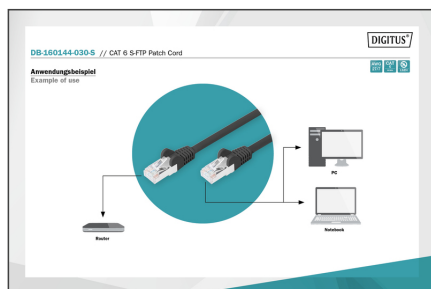

More images: