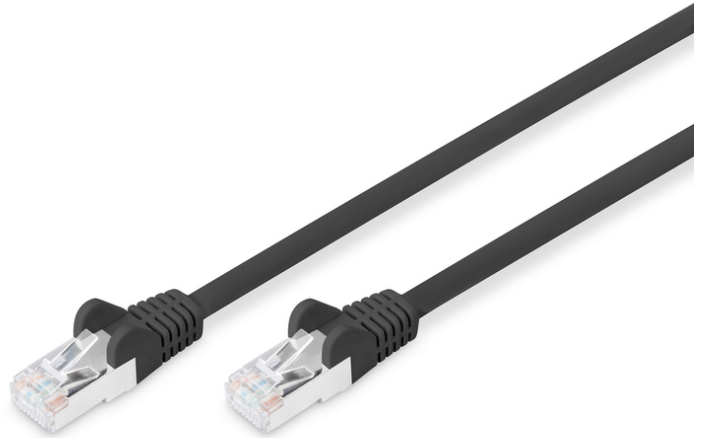

DIGITUS CAT 6 S-FTP Patchkabel

DB-160144-030-S
EAN 4016032384052

Patchkabel, CAT6, RJ45 St/St, 3.0m, S-FTP, AWG 27/7, LSZH, Farbe Schwarz

Dieses Netzkabel ist z.B. für das Patchen in Netzwerkschränken geeignet. Ein weiterer Einsatzbereich ist die Verkabelung der DSL-Anlage.

Zukunftsorientierte Standards und High-End Qualität für Ihr Netzwerk.

- LSZH – low smoke zero halogen
- Adern Material: CU

- Anschluss 1: Modular RJ45 (8/8) Stecker
- Anschluss 2: Modular RJ45 (8/8) Stecker
- Farbe Anschlüsse: schwarz
- Farbe Kabel: schwarz
- Haube: Plastik
- Sortiment: Twisted Pair Patchkabel
- Kategorie: CAT 6
- Schirmung: S-FTP, Paare in Metallfolie und Geflecht geschirmt
- Länge: 3 m
- Kabelaufbau: 4 x 2 AWG 27/7, Twisted Pair