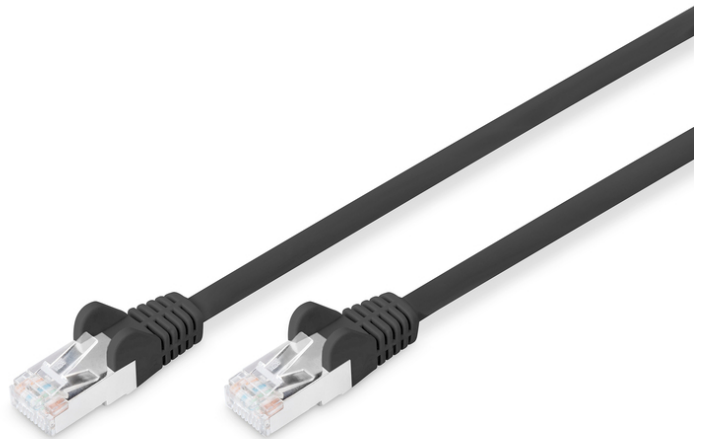

# DIGITUS Коммуникационный кабель CAT 6 S – FTP

DB-160144-020-S  
EAN 4016032384045

**Patch Cord, CAT6, RJ45 M/M, 2.0m, S-FTP, AWG 27/7, LSZH, bl**

Этот сетевой кабель подходит, например, для выполнения соединений на распределительном щите. Другой областью применения является соединение кабелей DSL.

**Отличная производительность и качество связи для Вашей сети.**

- МДНГ – малодымный с нулевым содержанием галогенов

**Attributes**

- Assortment: Twisted Pair Patch Cables
- Color cable: black

- Color connector: black
- Connector 1: Modular RJ45 (8/8) plug
- Connector 2: Modular RJ45 (8/8) plug
- Hoods: plastic
- Wire material: CU
- Category: CAT 6
- Shielding: S-FTP, pairs in metal foil and braid shielding
- Length: 2 m
- Slim Version: no
- Structure: 4 x 2 AWG 27/7, twisted pair
- Flat Version: no