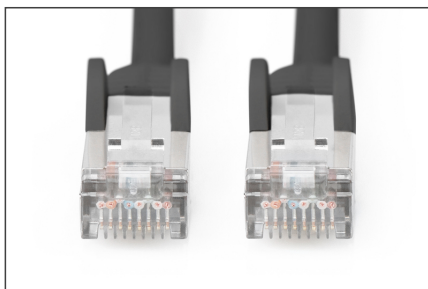

More images: