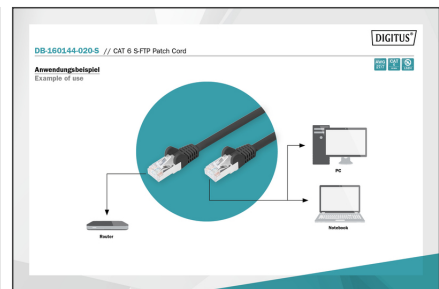

More images: