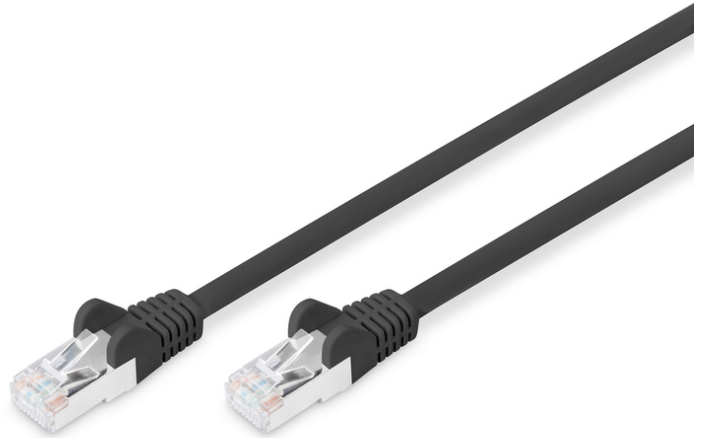

DIGITUS CAT 6 S-FTP Patchkabel

DB-160144-020-S
EAN 4016032384045

Patchkabel, CAT6, RJ45 St/St, 2.0m, S-FTP, AWG 27/7, LSZH, Farbe Schwarz

Dieses Netzkabel ist z.B. für das Patchen in Netzwerkschränken geeignet. Ein weiterer Einsatzbereich ist die Verkabelung der DSL-Anlage.

Zukunftsorientierte Standards und High-End Qualität für Ihr Netzwerk.

- LSZH – low smoke zero halogen
- Adern Material: CU
- Anschluss 1: Modular RJ45 (8/8) Stecker

- Anschluss 2: Modular RJ45 (8/8) Stecker
- Farbe Anschlüsse: schwarz
- Farbe Kabel: schwarz
- Haube: Plastik
- Sortiment: Twisted Pair Patchkabel
- Kategorie: CAT 6
- Schirmung: S-FTP, Paare in Metallfolie und Geflecht geschirmt
- Länge: 2 m
- Kabelaufbau: 4 x 2 AWG 27/7, Twisted Pair
- Slim Version: nein