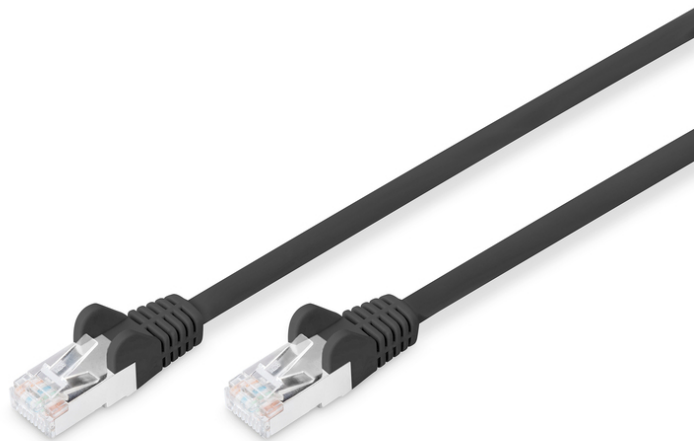

DIGITUS CAT 6 S-FTP verbindingskabel

DB-160144-010-S
EAN 4016032384038

Patchkabel, CAT6, RJ45 St/St, 1,0m, S-FTP, AWG 27/7, LSZH, kleur zwart

De netwerkkabel is bijvoorbeeld geschikt voor het maken van aansluitingen in de netwerkkast. Hij kan ook worden gebruikt voor het bekabelen van de DSL-inrichting.

Zeer goede prestaties en uitstekende kwaliteit van de aansluitingen van uw netwerk.

- LSZH - rookarm, halogeenvrij
- Boeien met knikbeveiliging en trekontlasting
- Kleur kabel: zwart
- Kleur aansluitingen: zwart
- Motorkap: Plastic
- Assortiment: Gedraaide patchkabels
- Lengte: 1 m
- Aansluiting 1: Modulaire RJ45 (8/8) stekker
- Aansluiting 2: Modulaire RJ45 (8/8) stekker
- Categorie: CAT 6

- Afscherming: S-FTP, paren afgeschermd met metaalfolie en vlechtwerk
- Kabelconstructie: 4 x 2 AWG 27/7, getwist paar
- Kernmateriaal: CU
- Adermateriaal: CU
- Assortiment: Getwist paar patchkabels
- Connector 1: Modulaire RJ45 (8/8) stekker
- Connector 2: Modulaire RJ45 (8/8) stekker
- Gele connector: zwart
- Kabelkleur: zwart
- Kappen: kunststof
- Categorie: CAT 6
- Afscherming: S-FTP, paren in metaalfolie- en vlechtafscherming
- Lengte: 1 m
- Structuur: 4 x 2 AWG 27/7, getwist paar