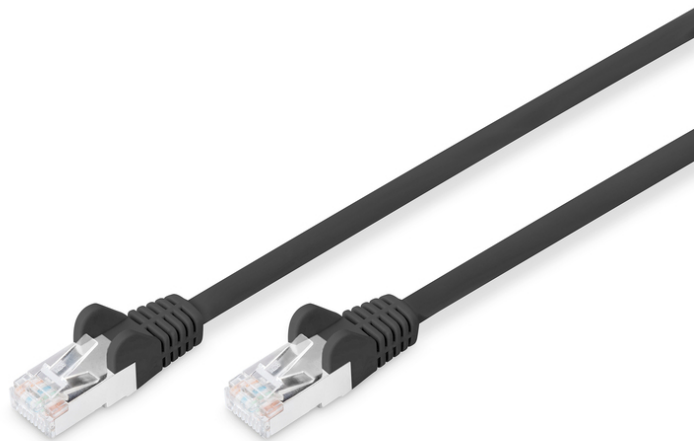

DIGITUS Câble de liaison CAT 6 S-FTP

DB-160144-010-S
EAN 4016032384038

Câble patch, CAT6, RJ45 St/St, 1.0m, S-FTP, AWG 27/7, LSZH, couleur noir

Les câbles à paires, classe E, catégorie 6 DIGITUS® sont fabriqués et testés conformément à la norme CAT 6 ISO/IEC 11801 et DIN EN 50173 Standard. Ils permettent de garantir que l'installation de câbles est conforme à la spécification de canal ISO et EN, et offrent une performance excellente au câblage CAT 6 DIGITUS®. La performance a été testée jusqu'à 250 MHz, y compris les caractéristiques de performance à l'instar de la paradiaphonie (« NEXT »). Les câbles à paires DIGITUS® ont été spécialement conçus pour répondre aux besoins dans les différents domaines d'application de manière intégrale. Chaque câble est doté d'un manchon de protection anti-pli injecté avec décharge de traction. Par ailleurs, le manchon de protection dispose d'un levier à cran qui empêche l'enchevêtrement de câbles et protège en même temps le décrochage du levier à cran du connecteur. Ce câble réseau sert notamment à la liaison dans des armoires de réseau. Il permet également le câblage des installations DSL.