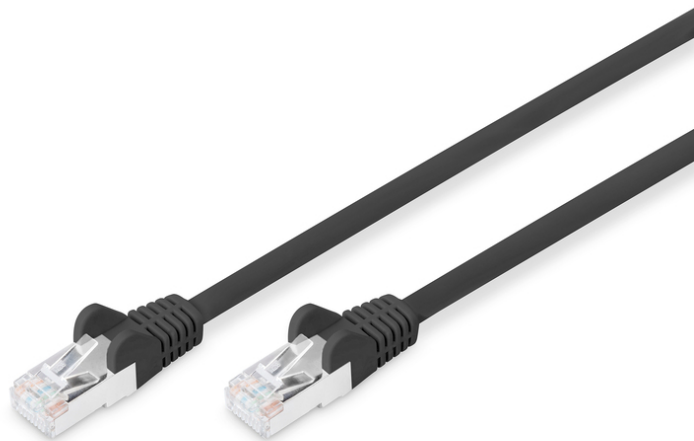

# DIGITUS Cable de conexión patch CAT 6 S-FTP

**DB-160144-010-S**  
**EAN 4016032384038**

**Cable de conexión, CAT6, RJ45 St/St, 1,0m, S-FTP, AWG 27/7, LSZH, color negro**

Los cables de conexión DIGITUS® categoría 6 clase E se fabrican y verifican conforme a las normas ISO/IEC 11801 y DIN EN 50173 CAT 6. Garantizan que la instalación de del cable cumple las especificaciones de la ISO & EN Channel y ofrecen un rendimiento sobresaliente en el cableado DIGITUS® CAT 6. Se ha verificado el rendimiento hasta 250 MHz, incluidas características como por ejemplo la paradifonía ("NEXT"). Los cables de conexión DIGITUS® han sido específicamente desarrollados para cumplir totalmente todos los requisitos en todos los sectores de utilización. Todos los cables están equipados con una envoltura de protección anti dobleces inyectada con descarga de presión. La envoltura dispone además de una protección de pestaña de retención que evita que se enganche el cable y que se rompa la pestaña de retención del conector. Este cable de red es apto, por ejemplo, para la conexión en armarios de red. Otra práctica aplicación es el cableado del equipo DSL.

- Gama: Cable par de conexión
- Longitud: 1 m
- Conexión 1: Conector macho modular RJ45 (8/8)
- Conexión 2: Conector macho modular RJ45 (8/8)
- Categoría: CAT 6
- Apantallamiento: S-FTP, pares reforzados con láminas de aluminio y malla
- Estructura del cable: 4 x 2 AWG 27/7, par trenzado
- Material conductor: CU
- Color del cable: negro
- Conector 1: Conector macho modular RJ45 (8/8)
- Conector 2: Conector macho modular RJ45 (8/8)
- Conector de color: negro
- Cubiertas: plástico
- Gama: Cables de par trenzado
- Material del conductor: CU
- Categoría: CAT 6
- Blindaje: S-FTP, pares blindados con lámina metálica y trenzado
- Longitud: 1 m
- Estructura: 4 x 2 AWG 27/7, par trenzado