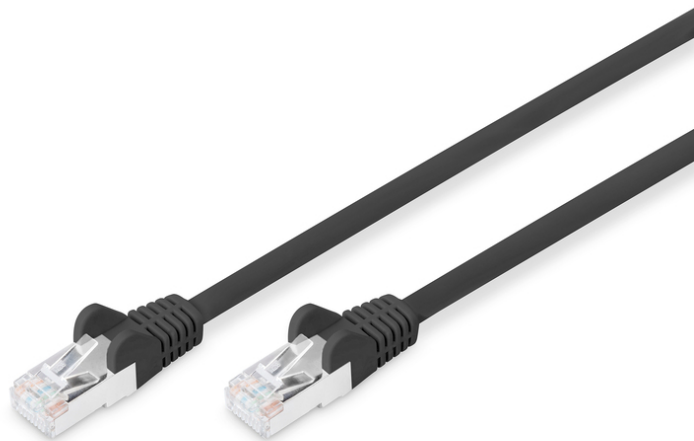

DIGITUS CAT 6 S-FTP Patchkabel

DB-160144-010-S
EAN 4016032384038

Patchkabel, CAT6, RJ45 St/St, 1.0m, S-FTP, AWG 27/7, LSZH, Farbe Schwarz

Die DIGITUS® Kategorie 6 Klasse E Patchkabel werden hergestellt und getestet nach dem ISO/IEC 11801 und DIN EN 50173 CAT 6 Standard. Sie garantieren, dass die Kabelinstallation der ISO & EN Channel Spezifikation entspricht und bieten eine hervorragende Leistung in der DIGITUS® CAT 6 Verkabelung. Die Leistung wurde bis 250 MHz getestet, inklusive Leistungseigenschaften wie beispielsweise dem Nebensprechen oder Übersprechen („NEXT“). Die DIGITUS® Patchkabel wurden speziell entwickelt um allen Ansprüchen in den verschiedenen Anwendungsbereichen in vollem Umfang gerecht zu werden. Jedes Kabel ist mit einer angespritzten Knickschutztülle mit Zugentlastung ausgestattet. Außerdem besitzt die Tülle einen Rasthebelschutz, welcher das Verhaken der Kabel sowie das Abbrechen des Rasthebels vom Stecker verhindert. Dieses Netzwerkabel ist z.B. für das Patchen in Netzwerkschränken geeignet. Ein weiterer Einsatzbereich ist die Verkabelung der DSL-Anlage.

Zukunftsorientierte Standards und High-End Qualität für Ihr Netzwerk.

- LSZH – low smoke zero halogen
- Hauben mit Knickschutz und Zugentlastung
- Farbe Kabel: schwarz
- Farbe Anschlüsse: schwarz

- Haube: Plastik
- Sortiment: Twisted Pair Patchkabe
- Länge: 1 m
- Anschluss 1: Modular RJ45 (8/8) Stecker
- Anschluss 2: Modular RJ45 (8/8) Stecker
- Kategorie: CAT 6
- Schirmung: S-FTP, Paare in Metallfolie und Geflecht geschirmt
- Kabelaufbau: 4 x 2 AWG 27/7, Twisted Pair
- Adern Material: CU

Merkmale

- Adern Material: CU
- Anschluss 1: Modular RJ45 (8/8) Stecker
- Anschluss 2: Modular RJ45 (8/8) Stecker
- Farbe Anschlüsse: schwarz
- Farbe Kabel: schwarz
- Haube: Plastik
- Sortiment: Twisted Pair Patchkabel
- Kategorie: CAT 6
- Schirmung: S-FTP, Paare in Metallfolie und Geflecht geschirmt
- Länge: 1 m
- Kabelaufbau: 4 x 2 AWG 27/7, Twisted Pair