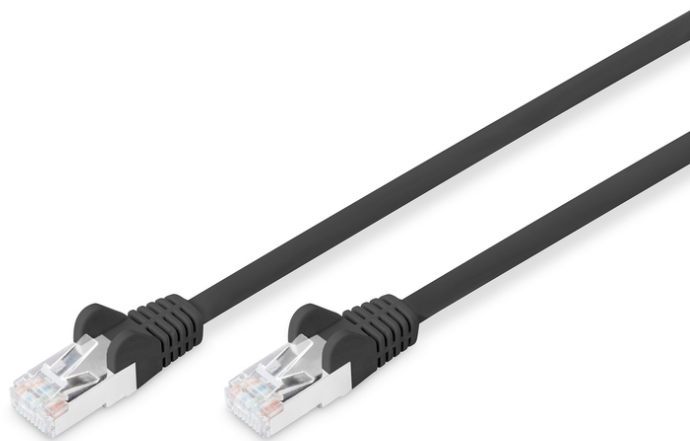

DIGITUS CAT 6 S-FTP Patchkabel

DB-160144-010-S
EAN 4016032384038

Patchkabel, CAT6, RJ45 St/St, 1.0m, S-FTP, AWG 27/7, LSZH, Farbe Schwarz

Die DIGITUS® Kategorie 6 Klasse E Patchkabel werden hergestellt und getestet nach dem ISO/IEC 11801 und DIN EN 50173 CAT 6 Standard. Sie garantieren, dass die Kabelinstallation der ISO & EN Channel Spezifikation entspricht und bieten eine hervorragende Leistung in der DIGITUS® CAT 6 Verkabelung. Die Leistung wurde bis 250 MHz getestet, inklusive Leistungseigenschaften wie beispielsweise dem Nebensprechen oder Übersprechen („NEXT“). Die DIGITUS® Patchkabel wurden speziell entwickelt um allen Ansprüchen in den verschiedenen Anwendungsbereichen in vollem Umfang gerecht zu werden. Jedes Kabel ist mit einer angespritzten Knickschutztülle mit Zugentlastung ausgestattet. Außerdem besitzt die Tülle einen Rasthebelschutz, welcher das Verhaken der Kabel sowie das Abbrechen des Rasthebels vom Stecker verhindert. Dieses Netzwerkabel ist z.B. für das Patchen in Netzwerkschränken geeignet. Ein weiterer Einsatzbereich ist die Verkabelung der DSL-Anlage.

Zukunftsorientierte Standards und High-End Qualität für Ihr Netzwerk.

- LSZH – low smoke zero halogen
- Hauben mit Knickschutz und Zugentlastung
- Farbe Kabel: schwarz

- Farbe Anschlüsse: schwarz
- Haube: Plastik
- Sortiment: Twisted Pair Patchkabe
- Länge: 1 m
- Anschluss 1: Modular RJ45 (8/8) Stecker
- Anschluss 2: Modular RJ45 (8/8) Stecker
- Kategorie: CAT 6
- Schirmung: S-FTP, Paare in Metallfolie und Geflecht geschirmt
- Kabelaufbau: 4 x 2 AWG 27/7, Twisted Pair
- Adern Material: CU
- Adern Material: CU
- Anschluss 1: Modular RJ45 (8/8) Stecker
- Anschluss 2: Modular RJ45 (8/8) Stecker
- Farbe Anschlüsse: schwarz
- Farbe Kabel: schwarz
- Haube: Plastik
- Sortiment: Twisted Pair Patchkabel
- Kategorie: CAT 6
- Schirmung: S-FTP, Paare in Metallfolie und Geflecht geschirmt
- Länge: 1 m
- Kabelaufbau: 4 x 2 AWG 27/7, Twisted Pair