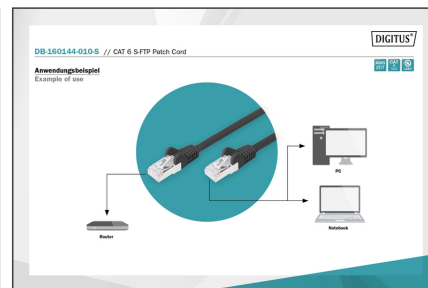

Weitere Anwendungsbilder:

Sicherheitshinweise

- Beim Ein- und Ausstecken fassen Sie Kabel ausschließlich am Stecker und ziehen nicht direkt am Kabel.
- Kabel dürfen nicht scharf geknickt oder in engen Winkeln gebogen werden, da dies die inneren Drähte beschädigen und zu Ausfällen führen kann.
- Achten Sie darauf, dass die Kabel nicht unter Zugbelastung stehen, da dies die Isolierung und die Leitungen im Inneren des Kabels beschädigen kann.
- Stellen Sie sicher, dass Kabel nicht in Bereichen verlegt werden, in denen sie leicht mechanisch beschädigt werden können.
- Kabel sollten nicht in Umgebungen mit extrem hohen oder sehr niedrigen Temperaturen eingesetzt werden. Achten Sie auf die Produktangaben zur maximalen Betriebstemperatur des Kabels
- Überprüfen Sie Kabel regelmäßig auf sichtbare Schäden wie Risse, Knicke oder Anzeichen von Abnutzung. Defekte Kabel sollten sofort ausgetauscht werden, um Ausfälle, Kurzschlüsse oder sogar Stromschläge zu vermeiden.

Verantwortliche Person für die EU

In der EU ansässiger Wirtschaftsbeteiligter, der sicherstellt, dass das Produkt den erforderlichen Vorschriften entspricht.

ASSMANN Electronic GmbH
Auf dem Schüffel 3
Lüdenscheid, Germany
<https://www.assmann.com>
info@assmann.com