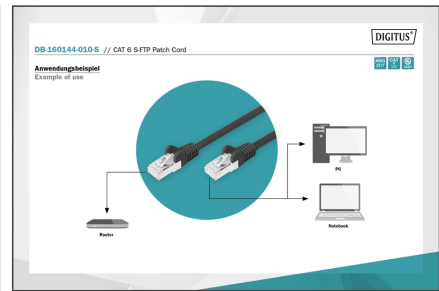

Weitere Anwendungsbilder:

Sicherheitshinweise

- Beim Ein- und Ausstecken fassen Sie Kabel ausschließlich am Stecker und ziehen nicht direkt am Kabel.
- Kabel dürfen nicht scharf geknickt oder in engen Winkeln gebogen werden, da dies die inneren Drähte beschädigen und zu Ausfällen führen kann.
- Achten Sie darauf, dass die Kabel nicht unter Zugbelastung stehen, da dies die Isolierung und die Leitungen im Inneren des Kabels beschädigen kann.
- Stellen Sie sicher, dass Kabel nicht in Bereichen verlegt werden, in denen sie leicht mechanisch beschädigt werden können.
- Kabel sollten nicht in Umgebungen mit extrem hohen oder sehr niedrigen Temperaturen eingesetzt werden. Achten Sie auf die Produktangaben zur maximalen Betriebstemperatur des Kabels
- Überprüfen Sie Kabel regelmäßig auf sichtbare Schäden wie Risse, Knicke oder Anzeichen von Abnutzung. Defekte Kabel sollten sofort ausgetauscht werden, um Ausfälle, Kurzschlüsse oder sogar Stromschläge zu vermeiden.

Verantwortliche Person für die EU

In der EU ansässiger Wirtschaftsbeteiligter, der sicherstellt, dass das Produkt den erforderlichen Vorschriften entspricht.

ASSMANN Electronic GmbH
Auf dem Schüffel 3
Lüdenscheid, Germany
<https://www.assmann.com>
info@assmann.com