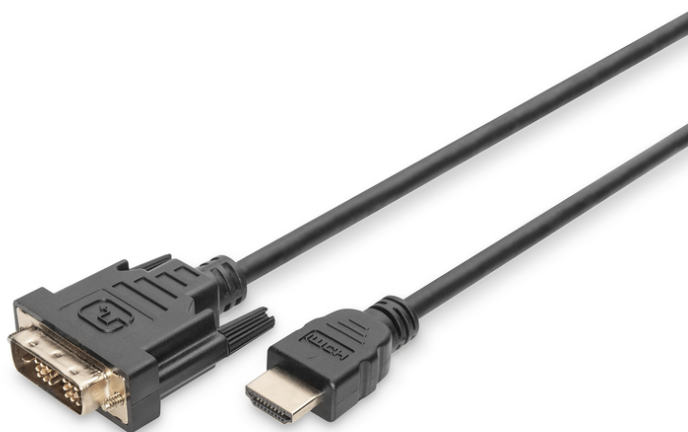

DIGITUS Cavo adattatore / convertitore HDMI, da HDMI a DVI-D

DB-330300-030-S
EAN 4016032383390

Cavo adattatore HDMI, tipo A-DVI (18+1) Conn./conn., 3,0 m, Full HD,

Il cavo convertitore HDMI di DIGITUS® permette il collegamento di sorgenti di segnale HDMI con monitor, schermi o altri dispositivi di visualizzazione con interfaccia DVI. Questo significa che potete continuare a usare i display esistenti con porta DVI senza dover acquistare una nuova tecnologia. Basta collegare la tecnologia HDMI ai dispositivi di visualizzazione DVI esistenti. Sono supportate risoluzioni Full HD con frequenze di aggiornamento fino a 60 Hz.

Questo adattatore converte i segnali video HDMI in un'interfaccia DVI

- AWG: 30
- Cappucci: stampato

- Colore cavo: nero
- Connettore 1: Spina HDMI tipo A
- Connettore 2: Spina DVI-D, (18+1)
- Risoluzione max. HDTV: 1920 x 1080 pixel, 60Hz
- Standard HDMI: HDMI High Speed
- Standard HDTV: Full HD
- Superficie di contatto: placcata oro
- Tipo di cavo: Collegamento singolo
- Lunghezza: 3 m
- AOC - Cavo attivo in fibra ottica: no
- Schermatura: Doppia schermatura