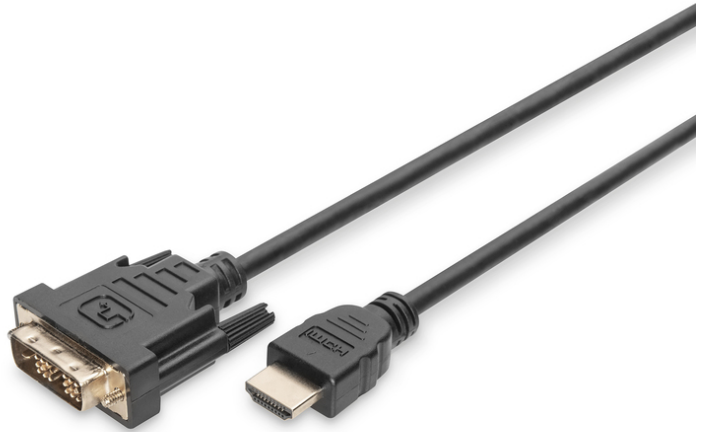

Câble adaptateur / convertisseur, HDMI vers DVI-D

DB-330300-030-S
EAN 4016032383390

Câble adaptateur HDMI, type A – DVI 18+1 M/M, 3,0 m, Full HD,

Le câble convertisseur HDMI de DIGITUS® permet de connecter des sources de signaux HDMI avec des moniteurs, des écrans ou d'autres dispositifs d'affichage disposant d'une interface DVI. Cela signifie que vous pouvez continuer à utiliser les écrans existants avec des connexions DVI sans avoir à vous procurer une nouvelle technologie. Connectez la technologie HDMI aux dispositifs d'affichage DVI existants. Les résolutions Full HD avec des taux de rafraîchissement allant jusqu'à 60 Hz sont prises en charge.

Cet adaptateur convertit les signaux vidéo HDMI sur une interface DVI

- AWG: 30
- Connecteur 1: Connecteur HDMI Type A

- Connecteur 2: Connecteur DVI-D (18 + 1)
- Connecteur Surface: plaqué or
- Couleur du câble: noir
- Norme HDMI: High Speed HDMI
- Norme HDTV: Full HD
- Protection de contact: moulé
- Résolution max. HDTV: 1920 x 1080 Pixel, 60 Hz
- Type de câble: Single Link
- Longueur: 3 m
- AOC – Câble Optique Actif: Non
- Blindage: Double blindage