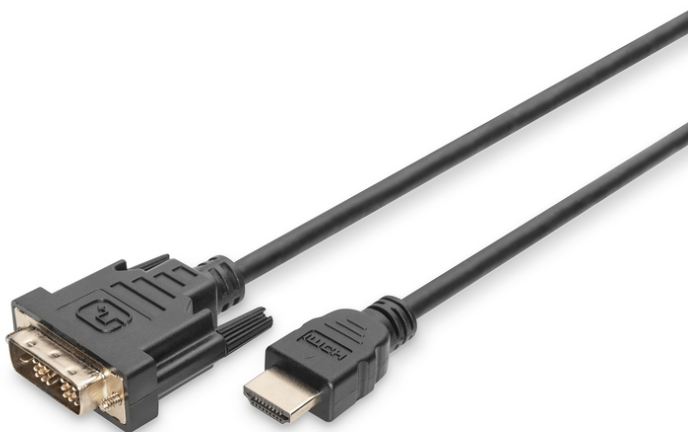

DIGITUS Cable adaptador/convertidor HDMI, HDMI a DVI-D

DB-330300-030-S
EAN 4016032383390

Cable adaptador HDMI, tipo A-DVI(18+1) Macho/macho, 3,0 m, Full HD,

El cable convertidor HDMI de DIGITUS® permite conectar fuentes de señales HDMI con monitores, pantallas u otros dispositivos de visualización con interfaz DVI. De esta manera puede seguir utilizando pantallas existentes con conexión DVI sin tener que adquirir tecnología nueva. Conecte la tecnología HDMI con dispositivos de visualización DVI existentes. Compatible con resoluciones Full HD con frecuencias de refresco de hasta 60 Hz.

Este adaptador convierte señales de vídeo HDMI a una interfaz DVI

- AWG: 30
- Color del cable: negro

- Conector 1: HDMI de tipo A, macho
- Conector 2: DVI-D, (18+1), macho
- Cubiertas: moldeado
- Estándar HDMI: HDMI High Speed
- Estándar HDTV: Full HD
- Resolución máx. HDTV: 1920 x 1080 píxeles, 60 Hz
- Superficie de contacto: dorado
- Tipo de cable: Enlace simple
- Longitud: 3 m
- AOC - cable óptico activo: no
- Blindaje: Blindaje doble