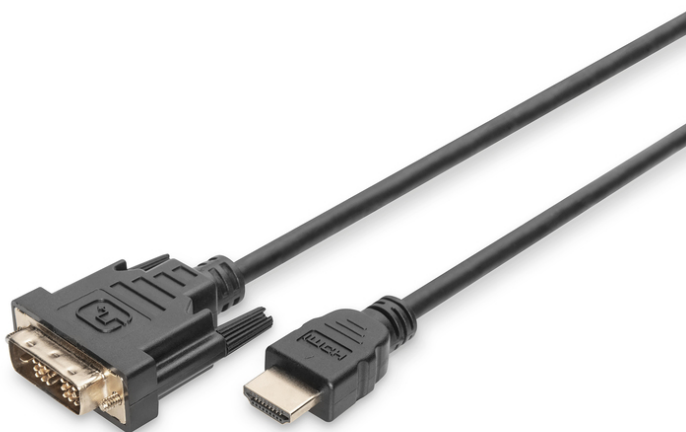

# DIGITUS HDMI Adapter- / Konverterkabel, HDMI auf DVI-D

DB-330300-030-S  
EAN 4016032383390

### HDMI Adapterkabel, Typ A-DVI(18+1) St/St, 3.0m, Full HD, sw

Das HDMI-Konverterkabel von DIGITUS® ermöglicht den Anschluss von HDMI-Signalquellen mit Monitoren, Bildschirmen oder anderen Anzeigegeräten mit DVI-Schnittstelle. So können Sie vorhandene Displays mit DVI-Anschluss weiterhin nutzen, ohne neue Technik anschaffen zu müssen. Verbinden Sie HDMI-Technik mit vorhandenen DVI-Anzeigegeräten. Unterstützt werden Full HD-Auflösungen mit Bildwiederholungsraten bis 60 Hz.

### Dieser Adapter konvertiert HDMI-Videosignale auf eine DVI-Schnittstelle

- Anschluss 1: HDMI Typ A, Stecker
- Anschluss 2: DVI-D, (18+1), Stecker
- AWG: 30

- Farbe Kabel: schwarz
- Haube: vergossen
- HDMI Standard: High Speed HDMI
- HDTV Auflösung max.: 1920 x 1080 Pixel, 60Hz
- HDTV Standard: Full HD
- Kabeltyp: Single-Link
- Kontaktoberfläche: vergoldet
- Länge: 3 m
- AOC - Aktives Optisches Kabel: nein
- Schirmung: Doppelt geschirmt