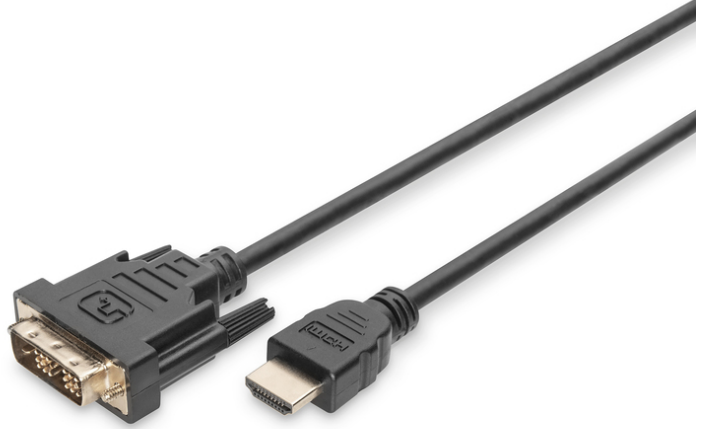

DIGITUS HDMI adaptör kablosu

DB-330300-020-S
EAN 4016032383383

HDMI adaptör kablosu, A-DVI tipi (18+1) St/St, 2,0 m, Full HD, bw

Bu HD uyumlu kablo, ses/görüntü aygıtlarının farklı arabirimlere bağlanması için kullanılır.

Olağanüstü video ve müzik kalitesi

- Full HD, Tek bağlantı
- AWG: 30
- Çeşitler: HDMI Kabloları
- HDMI Standart: Yüksek Hızlı HDMI
- HDTV Çözünürlük maks.: 1920 x 1200 Piksel, 60 Hz
- HDTV Standart: Full HD

- Kablo tipi: Tek Bağlantı
- Kapaklar: kalıplanmış
- Konektör 1: HDMI tip A, fiş
- Konektör 2: DVI-D, (18+1), fiş
- Konektör yüzeyi: nikel kaplama
- Renkli kablo: siyah
- Renkli konektör: siyah
- Tel malzemesi: CU
- Uzunluk: 2 m
- AOC - Aktif Optik Kablo: no
- Koruma: Çift koruma