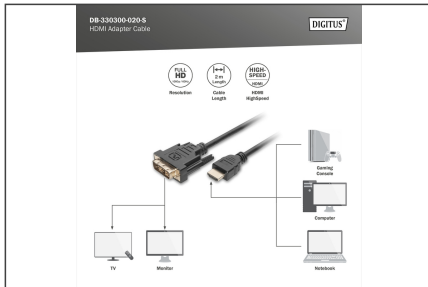

More images:

Safety notes

- Kabloyu takarken ve çıkarırken, sadece fişi tutun ve kabloyu doğrudan çekmeyin.