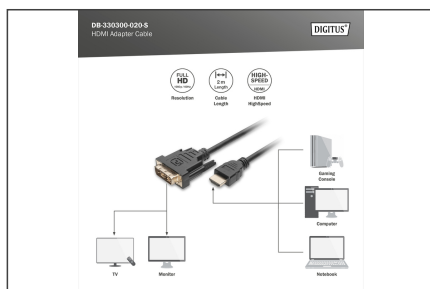

More images: