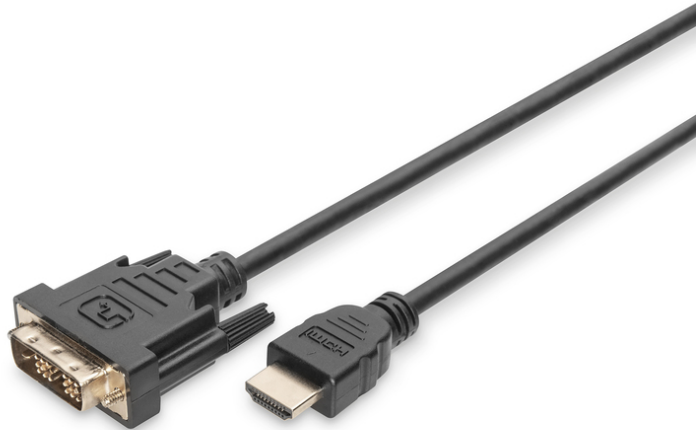

DIGITUS HDMI-verloopkabel

DB-330300-020-S
EAN 4016032383383

HDMI-adapterkabel, type A-DVI(18+1) St/St, 2,0 m, Full HD, zwart-wit

Deze voor HD geschikte kabel wordt gebruikt voor aansluiting van audio/videoapparatuur op verschillende interfaces.

Uitstekende video- en muziekkwaliteit

- Volledig HD, Single Link

Attributes

- Adermateriaal: CU
- Assortiment: HDMI kabels
- AWG: 30
- Connector 1: HDMI type A, stekker

- Connector 2: DVI-D, (18+1), stekker
- Connectoroppervlak: vernikkeld
- Gekleurde connector: zwart
- HDMI standaard: High Speed HDMI
- HDTV resolutie max.: 1920 x 1200 pixels, 60 Hz
- HDTV standaard: Full HD
- Kabelkleur: zwart
- Kabeltype: Single-Link
- Kappen: gegoten
- Lengte: 2 m
- Afscherming: Dubbele afscherming
- AOC - Active Optical Cable: no