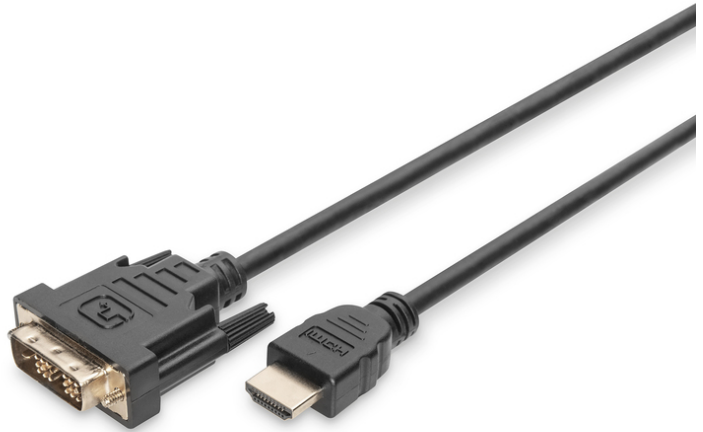

DIGITUS Cavo adattatore HDMI

DB-330300-020-S
EAN 4016032383383

Cavo adattatore HDMI, tipo A-DVI (18+1) St/St, 2,0 m, Full HD, bw

Questo cavo adatto HD è utilizzato per collegare dispositivi audio/video con un'interfaccia diversa.

Qualità eccellente della musica e dei video

- Full HD, Single Link
- Assortimento: Cavi HDMI
- AWG: 30
- Cappucci: stampato
- Colore cavo: nero
- Colore connettori: nero

- Connettore 1: Spina HDMI tipo A
- Connettore 2: Spina DVI-D, (18+1)
- Materiale fili: CU
- Risoluzione max. HDTV: 1920 x 1200 pixel, 60Hz
- Standard HDMI: HDMI High Speed
- Standard HDTV: Full HD
- Superficie di contatto: placcata in nichel
- Tipo di cavo: Collegamento singolo
- Lunghezza: 2 m
- AOC - Cavo attivo in fibra ottica: no
- Schermatura: Doppia schermatura