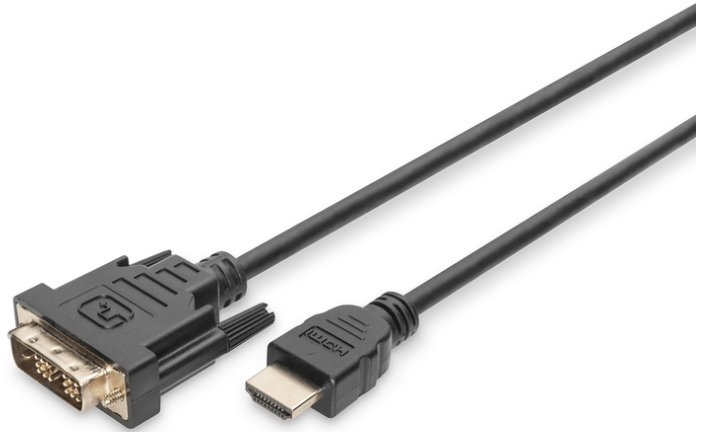

DIGITUS Câble d'adaptateur HDMI

DB-330300-020-S
EAN 4016032383383

Câble adaptateur HDMI, type A-DVI(18+1) mâle/femelle, 2.0m, Full HD, noir

Ce câble compatible HD sert au raccordement d'appareils audio/vidéo avec différentes interfaces.

Excellente qualité de la musique et des vidéos

- Full HD, Single Link
- Assortiment: Câbles HDMI
- AWG: 30
- Connecteur 1: Connecteur HDMI Type A
- Connecteur 2: Connecteur DVI-D (18 + 1)
- Connecteur Surface: plaqué nickel

- Couleur du câble: noir
- Couleur du connecteur: noir
- Matériau du conducteur: Cu
- Norme HDMI: High Speed HDMI
- Norme HDTV: Full HD
- Protection de contact: moulé
- Résolution max. HDTV: 1920 x 1200 Pixel, 60 Hz
- Type de câble: Single Link
- Longueur: 2 m
- AOC - Câble Optique Actif: Non
- Blindage: Double blindage