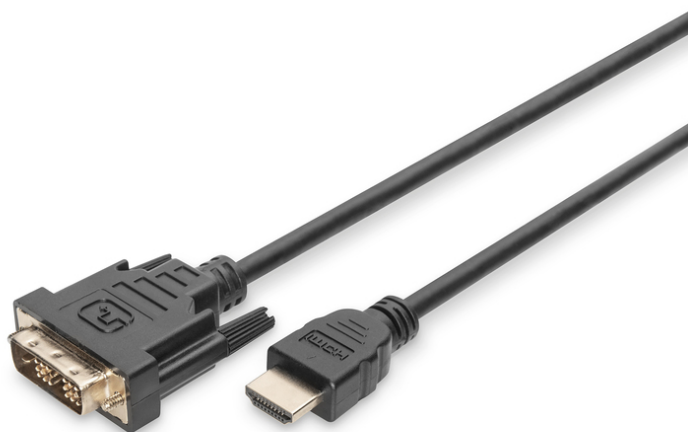

DIGITUS Cable adaptador HDMI

DB-330300-020-S
EAN 4016032383383

Cable adaptador HDMI, tipo A-DVI(18+1) St/St, 2,0 m, Full HD, bw

Este cable compatible con HD se utiliza para conectar dispositivos de audio/vídeo con diferente interfaces.

Excelente calidad de vídeo y música

- Full HD, Single Link
- AWG: 30
- Color del cable: negro
- Conector 1: HDMI de tipo A, macho
- Conector 2: DVI-D, (18+1), macho
- Conector de color: negro

- Cubiertas: moldeado
- Estándar HDMI: HDMI High Speed
- Estándar HDTV: Full HD
- Gama: Cables HDMI
- Material del conductor: CU
- Resolución máx. HDTV: 1920 x 1200 píxeles, 60 Hz
- Superficie de contacto: níquelado
- Tipo de cable: Enlace simple
- Longitud: 2 m
- AOC - cable óptico activo: no
- Blindaje: Blindaje doble