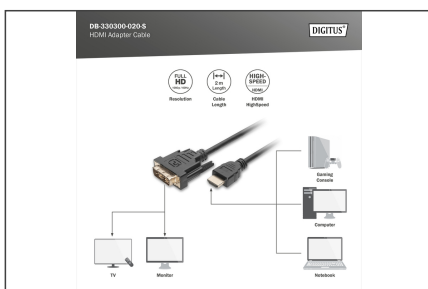

More images:

Safety notes

- Al enchufar y desenchufar el cable, sujete sólo el enchufe y no tire directamente del cable.
- Los cables no deben doblarse bruscamente ni formar ángulos cerrados, ya que esto puede dañar los hilos internos y provocar averías.