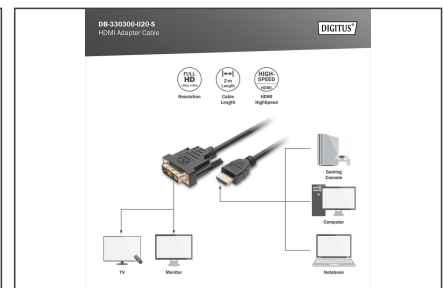

More images:

Safety notes

- Al enchufar y desenchufar el cable, sujete sólo el enchufe y no tire directamente del cable.