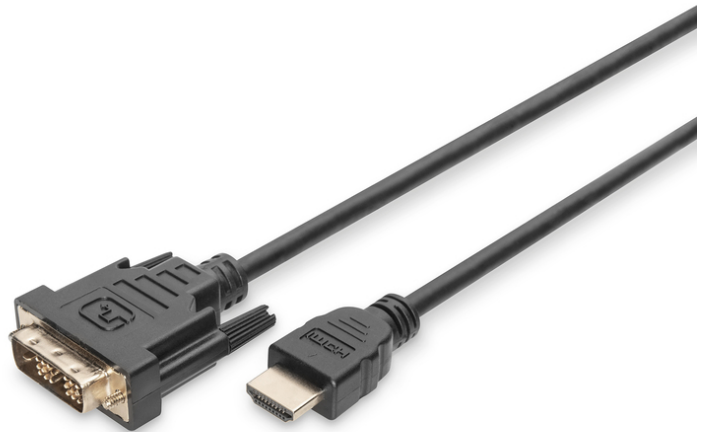

DIGITUS Cable adaptador HDMI

DB-330300-020-S
EAN 4016032383383

Cable adaptador HDMI, tipo A-DVI(18+1) St/St, 2,0 m, Full HD, bw

Este cable compatible con HD se utiliza para conectar dispositivos de audio/vídeo con diferente interfaces.

Excelente calidad de vídeo y música

- Full HD, Single Link

Attributes

- AWG: 30
- Color del cable: negro
- Conector 1: HDMI de tipo A, macho
- Conector 2: DVI-D, (18+1), macho

- Conector de color: negro
- Cubiertas: moldeado
- Estándar HDMI: HDMI High Speed
- Estándar HDTV: Full HD
- Gama: Cables HDMI
- Material del conductor: CU
- Resolución máx. HDTV: 1920 x 1200 píxeles, 60 Hz
- Superficie de contacto: niquelado
- Tipo de cable: Enlace simple
- Longitud: 2 m
- AOC - cable óptico activo: no
- Blindaje: Blindaje doble