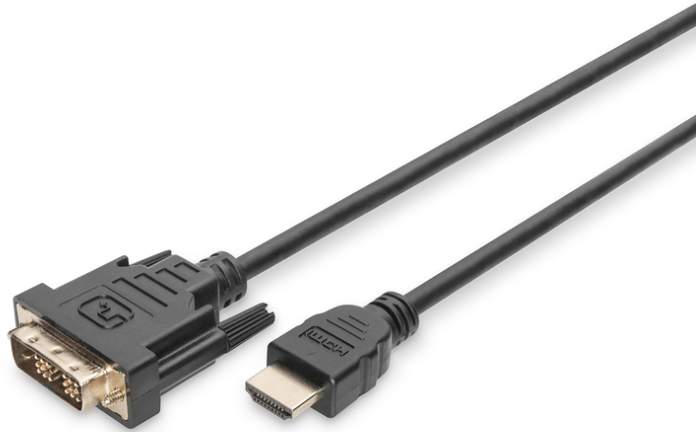

DIGITUS HDMI-Adapterkabel

DB-330300-020-S
EAN 4016032383383

HDMI Adapterkabel, Typ A-DVI(18+1) St/St, 2.0m, Full HD, sw

Dieses HD taugliche Kabel, dient dem Anschluss von Audio/Video Geräten mit unterschiedlichen Schnittstelle.

Ausgezeichnete Video- und Musikqualität

- Full HD, Single Link
- Adern Material: CU
- Anschluss 1: HDMI Typ A, Stecker
- Anschluss 2: DVI-D, (18+1), Stecker
- AWG: 30
- Farbe Anschlüsse: schwarz

- Farbe Kabel: schwarz
- Haube: vergossen
- HDMI Standard: High Speed HDMI
- HDTV Auflösung max.: 1920 x 1200 Pixel, 60Hz
- HDTV Standard: Full HD
- Kabeltyp: Single-Link
- Kontaktoberfläche: vernickelt
- Sortiment: HDMI Kabel
- Länge: 2 m
- AOC - Aktives Optisches Kabel: nein
- Schirmung: Doppelt geschirmt