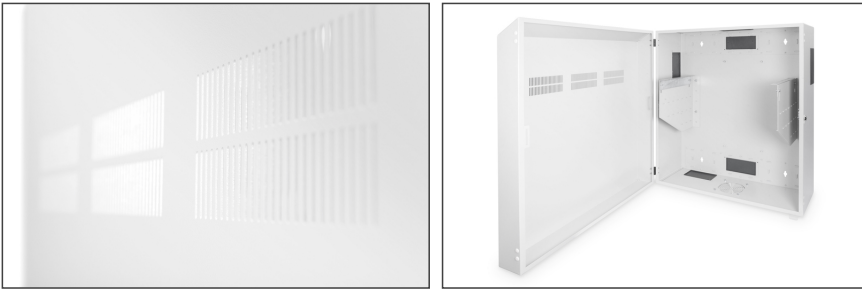

Safety notes

- Garantice una ventilación adecuada para evitar el sobrecalentamiento de los dispositivos instalados.
- Los armarios de red no deben llenarse en exceso y las aberturas de ventilación no deben bloquearse.
- Los cables deben colocarse ordenadamente y organizarse en canaletas o bandejas.
- Utiliza dispositivos de protección contra sobretensiones para proteger los aparatos sensibles de subidas de tensión o rayos.
- Evite la humedad respetando la clase de protección IP correspondiente.
- Asegúrese de que la caja y los dispositivos utilizados están correctamente conectados a tierra.
- En regiones con tormentas eléctricas frecuentes, debe integrarse una protección profesional contra los rayos en el suministro eléctrico.
- Para evitar una carga desigual, monte siempre las unidades más pesadas en la parte inferior del armario.
- Desconecte los dispositivos instalados de la fuente de alimentación durante los trabajos de mantenimiento o instalación.

EU responsible person

EU based economic operator ensuring the product complies with the required regulations.

ASSMANN Electronic GmbH
Auf dem Schüffel 3
Lüdenscheid, Germany
<https://www.assmann.com>
info@assmann.com