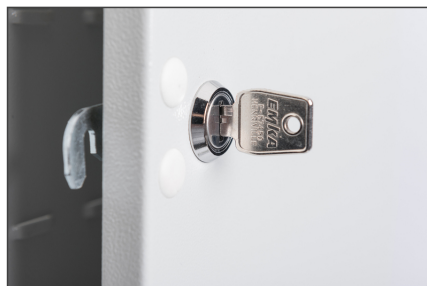

More images: