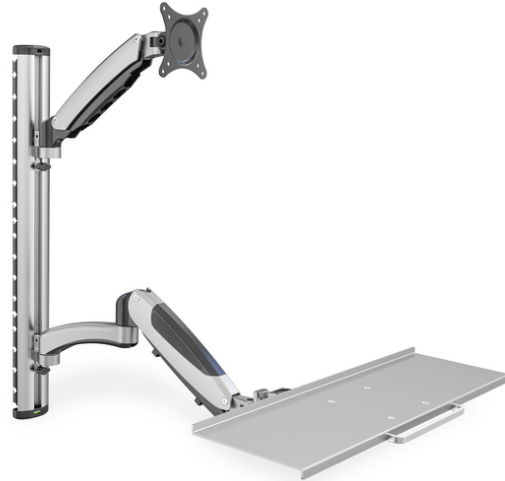

# DIGITUS İş istasyonu (monitör, klavye, fare) Duvara montaj

DA-90354

EAN 4016032383161

## Monitor & Keyboard mount for LCD/LED max. load 8kg, VESA 100x100

Monitörü ve klavyeyi monte etmek için çalışma yüksekliğini esnek bir şekilde ayarlama imkânı sağlayan üniversal duvar aparatı. Farklı boydaki kişiler tarafından iki hareketle çalışma yüksekliğini kişiye göre ayarlama imkânı sağlayan bir çalışma alanı hazırlayın. Aparatı seçerken uyumlu olduğundan emin olmak için sadece VESA ölçüsüne ve monitörünüzün ağırlığına dikkat edin.

## Monitörü ve klavyeyi duvara monte etmek için esnek yükseklik ayarlı üniversal montaj aparatı

- Entegre kablo kılavuzu

- VESA standart mesafe 75 x 75 ve 100 x 100 mm için uygundur
- Maksimum yük taşıma kapasitesi: 6 kg'a kadar kol başına
- Ağırlık: 4,2kg
- Ölçüler: 700 x 700 x 520 mm