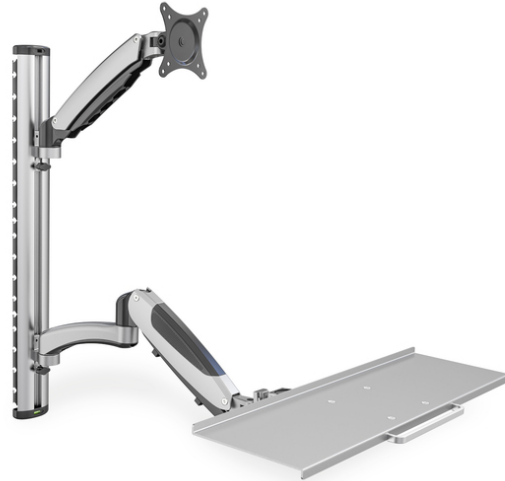

DIGITUS İş istasyonu (monitör, klavye, fare) Duvara montaj

DA-90354

EAN 4016032383161

Monitor & Keyboard mount for LCD/LED max. load 8kg, VESA 100x100

Monitörü ve klavyeyi monte etmek için çalışma yüksekliğini esnek bir şekilde ayarlama imkânı sağlayan üniversal duvar aparatı. Farklı boydaki kişiler tarafından iki hareketle çalışma yüksekliğini kişiye göre ayarlama imkânı sağlayan bir çalışma alanı hazırlayın. Aparatı seçerken uyumlu olduğundan emin olmak için sadece VESA ölçüsüne ve monitörünüzün ağırlığına dikkat edin.

Monitörü ve klavyeyi duvara monte etmek için esnek yükseklik ayarlı üniversal montaj aparatı

- Entegre kablo kılavuzu
- VESA standart mesafe 75 x 75 ve 100 x 100 mm için uygundur
- Maksimum yük taşıma kapasitesi: 6 kg'a kadar kol başına
- Ağırlık: 4,2kg
- Ölçüler: 700 x 700 x 520 mm
- Stil: Bilgisayar İş İstasyonu