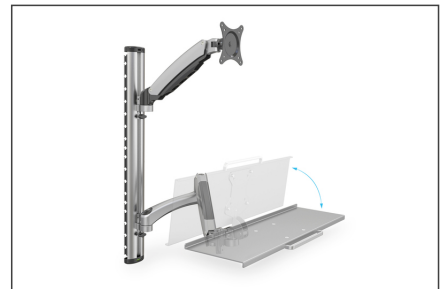

More images: