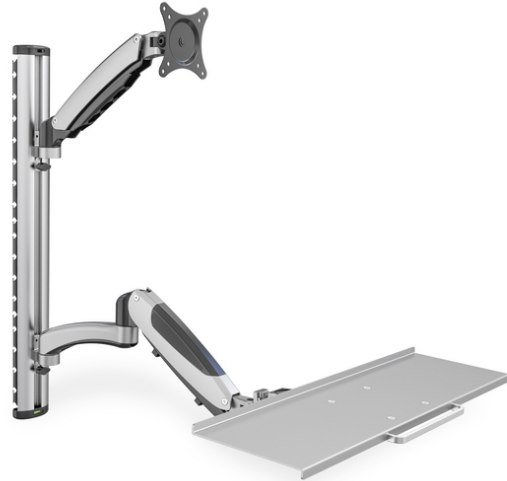

# DIGITUS İş istasyonu (monitör, klavye, fare) Duvara montaj

DA-90354

EAN 4016032383161

## Monitor & Keyboard mount for LCD/LED max. load 8kg, VESA 100x100

Monitörü ve klavyeyi monte etmek için çalışma yüksekliğini esnek bir şekilde ayarlama imkânı sağlayan üniversal duvar aparatı. Farklı boydaki kişiler tarafından iki hareketle çalışma yüksekliğini kişiye göre ayarlama imkânı sağlayan bir çalışma alanı hazırlayın. Aparatı seçerken uyumlu olduğundan emin olmak için sadece VESA ölçüsüne ve monitörünüzün ağırlığına dikkat edin.

## Monitörü ve klavyeyi duvara monte etmek için esnek yükseklik ayarlı üniversal montaj aparatı

- Entegre kablo kılavuzu
- VESA standart mesafe 75 x 75 ve 100 x 100 mm için uygundur
- Maksimum yük taşıma kapasitesi: 6 kg'a kadar kol başına
- Ağırlık: 4,2kg
- Ölçüler: 700 x 700 x 520 mm
- Stil: Bilgisayar İş İstasyonu