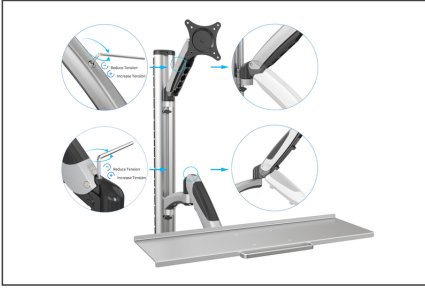

Safety notes

- Montaj ve kurulumla başlamadan önce lütfen kılavuzun tamamını okuyun. Talimatlar veya uyarılar hakkında herhangi bir sorunuz varsa lütfen yerel satıcınızla iletişime geçin.
- DİKKAT: İzin verilen ağırlığı aşan ürünlerle kullanılması hasara veya olası yaralanmalara neden olabilir.
- Braketler kurulum talimatlarına uygun olarak takılmalıdır. Yanlış montaj hasara veya yaralanmaya neden olabilir.
- Güvenlik ekipmanı ve uygun aletler kullanın. Ürün sadece uzmanlar tarafından kurulmalıdır.
- Yük taşıyan yüzeyler, cihazların ve tüm ek bileşenlerin tüm ağırlığına güvenli bir şekilde dayanabilmelidir.
- Yalnızca birlikte verilen montaj vidalarını kullanın ve VIDALARI ÇOK SIKMAYIN.
- Bu ürün, yutulması halinde boğulma tehlikesine neden olabilecek küçük parçalar içerir. Bu parçaları çocuklardan uzak tutun.
- Bu ürünü sadece iç mekanlarda kullanın. Ürünün açık havada kullanılması yaralanmalara ve hasara yol açabilir.
- ÖNEMLİ: Kurulumdan önce, lütfen alınan tüm bileşenleri bileşen listesiyle karşılaştırın. Parçalar hasarlıysa veya eksikse, yerel bayinizden yedek parça isteyin.

EU responsible person

EU based economic operator ensuring the product complies with the required regulations.

ASSMANN Electronic GmbH
Auf dem Schüffel 3
Lüdenscheid, Germany
<https://www.assmann.com>
info@assmann.com