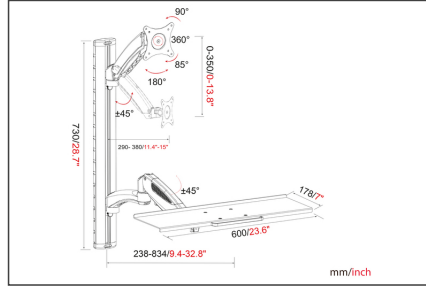

Safety notes

- Montaj ve kurulumla başlamadan önce lütfen kılavuzun tamamını okuyun. Talimatlar veya uyarılar hakkında herhangi bir sorunuz varsa lütfen yerel satıcınızla iletişime geçin.
- DİKKAT: İzin verilen ağırlığı aşan ürünlerle kullanılması hasara veya olası yaralanmalara neden olabilir.
- Braketler kurulum talimatlarına uygun olarak takılmalıdır. Yanlış montaj hasara veya yaralanmaya neden olabilir.
- Güvenlik ekipmanı ve uygun aletler kullanın. Ürün sadece uzmanlar tarafından kurulmalıdır.
- Yük taşıyan yüzeyler, cihazların ve tüm ek bileşenlerin tüm ağırlığına güvenli bir şekilde dayanabilmelidir.
- Yalnızca birlikte verilen montaj vidalarını kullanın ve VIDALARI ÇOK SIKMAYIN.
- Bu ürün, yutulması halinde boğulma tehlikesine neden olabilecek küçük parçalar içerir. Bu parçaları çocuklardan uzak tutun.
- Bu ürünü sadece iç mekanlarda kullanın. Ürünün açık havada kullanılması yaralanmalara ve hasara yol açabilir.
- ÖNEMLİ: Kurulumdan önce, lütfen alınan tüm bileşenleri bileşen listesiyle karşılaştırın. Parçalar hasarlıysa veya eksikse, yerel bayinizden yedek parça isteyin.

EU responsible person

EU based economic operator ensuring the product complies with the required regulations.

ASSMANN Electronic GmbH
Auf dem Schüffel 3
Lüdenscheid, Germany
<https://www.assmann.com>
info@assmann.com