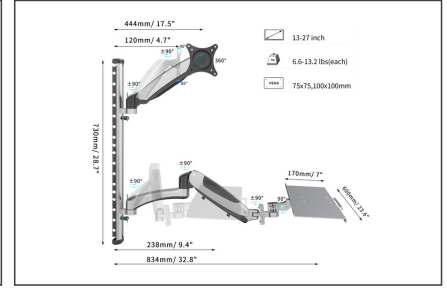

Safety notes

- Montaj ve kurulumla başlamadan önce lütfen kılavuzun tamamını okuyun. Talimatlar veya uyarılar hakkında herhangi bir sorunuz varsa lütfen yerel satıcınızla iletişime geçin.
- DİKKAT: İzin verilen ağırlığı aşan ürünlerle kullanılması hasara veya olası yaralanmalara neden olabilir.
- Braketler kurulum talimatlarına uygun olarak takılmalıdır. Yanlış montaj hasara veya yaralanmaya neden olabilir.
- Güvenlik ekipmanı ve uygun aletler kullanın. Ürün sadece uzmanlar tarafından kurulmalıdır.
- Yük taşıyan yüzeyler, cihazların ve tüm ek bileşenlerin tüm ağırlığına güvenli bir şekilde dayanabilmelidir.
- Yalnızca birlikte verilen montaj vidalarını kullanın ve VIDALARI ÇOK SIKMAYIN.
- Bu ürün, yutulması halinde boğulma tehlikesine neden olabilecek küçük parçalar içerir. Bu parçaları çocuklardan uzak tutun.
- Bu ürünü sadece iç mekanlarda kullanın. Ürünün açık havada kullanılması yaralanmalara ve hasara yol açabilir.
- ÖNEMLİ: Kurulumdan önce, lütfen alınan tüm bileşenleri bileşen listesiyle karşılaştırın. Parçalar hasarlıysa veya eksikse, yerel bayinizden yedek parça isteyin.

EU responsible person

EU based economic operator ensuring the product complies with the required regulations.

ASSMANN Electronic GmbH
Auf dem Schüffel 3
Lüdenscheid, Germany
<https://www.assmann.com>
info@assmann.com