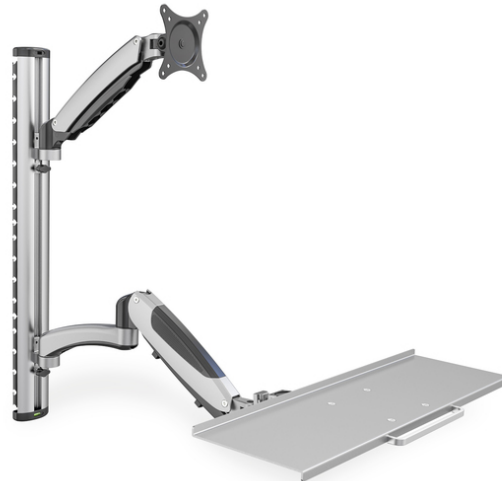

DIGITUS Гибкое рабочее место для установки на стену

DA-90354
EAN 4016032383161

Monitor & Keyboard mount for LCD/LED max. load 8kg, VESA 100x100

Универсальное настенное крепление для установки монитора и клавиатуры с возможностью гибкой регулировки рабочей высоты. Позволяет выполнять регулировку рабочего места, которое используют несколько человек различного роста, с возможностью индивидуальной адаптации его рабочей высоты с помощью двух быстрых движений. При выборе крепления в целях проверки совместимости следует учитывать лишь размер VESA, а также вес Вашего монитора.

Универсальное крепление для монитора и клавиатуры на стену с гибкой регулировкой высоты крепления

- Встроенная проводка кабеля
- Подходит для расстояний между отверстиями стандарта VESA 75 x 75 и 100 x 100 мм
- Максимальная нагрузка до 6 кг
- Вес: 4,2 кг
- Размеры: 700 x 700 x 520 мм
- Style: PC Workstation