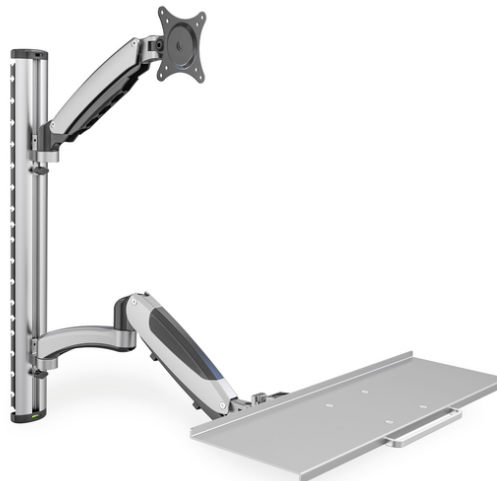

# DIGITUS Local de trabalho flexível para montagem na parede

DA-90354  
EAN 4016032383161

### Monitor & Keyboard mount for LCD/LED max. load 8kg, VESA 100x100

Suporte de parede universal para a montagem de monitor e teclado com possibilidade de regulação flexível da altura de trabalho. Instale um local de trabalho que, apesar de utilizado por muitas pessoas com diferentes dimensões corporais, pode ser individualmente ajustado à altura de trabalho através de duas rápidas operações manuais. Na escolha do suporte observe simplesmente a dimensão VESA, bem como o peso do seu monitor de modo a verificar a compatibilidade.

### Suporte universal para a montagem de monitor e teclado na parede com regulação de altura flexível

- Porta-cabos integrado
- Adequado para distâncias de acordo com a norma VESA 75 x 75 e 100 x 100 mm
- Capacidade máxima de carga até 6 kg por braço
- Peso: 4,2kg
- Dimensões: 700 x 700 x 520 mm
- Style: PC Workstation

### Package contents

- Suporte de parede
- Parafusos para a montagem do monitor
- Manual de instruções