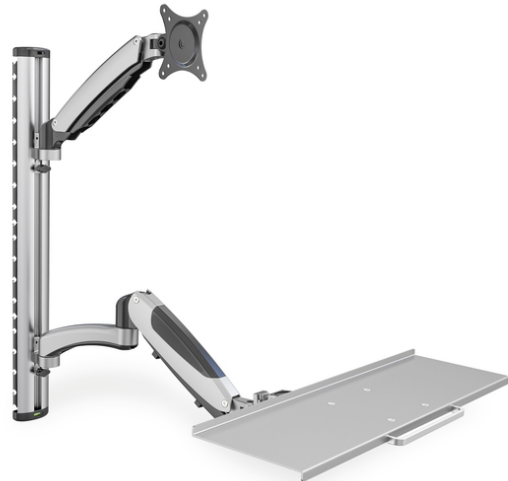

DIGITUS Flexibele werkplek voor wandmontage

DA-90354
EAN 4016032383161

Monitor & Keyboard mount for LCD/LED max. load 8kg, VESA 100x100

Universele wandhouder voor montage van monitor en toetsenbord met flexibel instelbare werkhogte. Richt een werkplek in waarvan de werkhogte met twee grepen snel kan worden aangepast aan personen van verschillende lengte. Let bij de keuze van de houder op de VESA-afmetingen en het gewicht van de monitor.

Universele houder voor wandmontage van monitor en toetsenbord met flexibele hoogte

- Geïntegreerde kabeldoorvoer

- Geschikt voor VESA-afstanden 75 x 75 en 100 x 100 mm
- Maximale belastbaarheid tot 6 kg per arm
- Gewicht: 4,2kg
- Afmetingen: 700 x 700 x 520 mm
- Stijl: PC werkstation