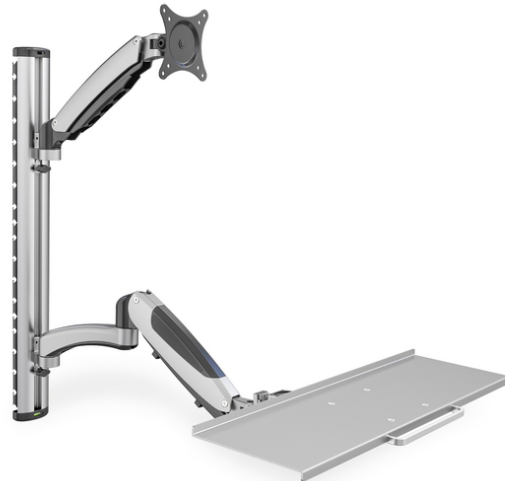

DIGITUS Flexibele werkplek voor wandmontage

DA-90354
EAN 4016032383161

Monitor & Keyboard mount for LCD/LED max. load 8kg, VESA 100x100

Universele wandhouder voor montage van monitor en toetsenbord met flexibel instelbare werkhogte. Richt een werkplek in waarvan de werkhogte met twee grepen snel kan worden aangepast aan personen van verschillende lengte. Let bij de keuze van de houder op de VESA-afmetingen en het gewicht van de monitor.

Universele houder voor wandmontage van monitor en toetsenbord met flexibele hoogte

- Geïntegreerde kabeldoorvoer

- Geschikt voor VESA-afstanden 75 x 75 en 100 x 100 mm
- Maximale belastbaarheid tot 6 kg per arm
- Gewicht: 4,2kg
- Afmetingen: 700 x 700 x 520 mm
- Stijl: PC werkstation