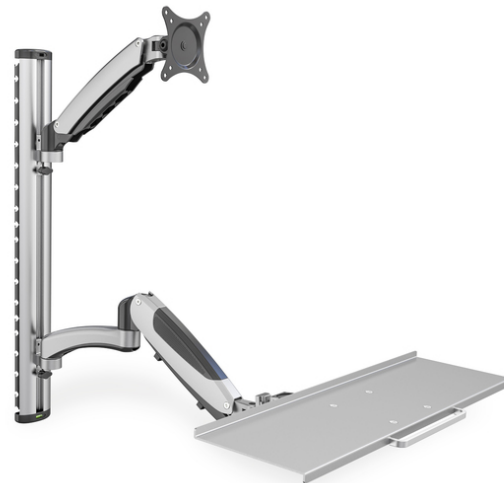

DIGITUS Postazione di lavoro (monitor, tastiera, mouse) Montaggio a parete

DA-90354
EAN 4016032383161

Monitor & Keyboard mount for LCD/LED max. load 8kg, VESA 100x100

Installazione a muro universale per montare monitor e tastiera con regolazione flessibile dell'altezza di lavoro. Impostate un posto di lavoro che può essere utilizzato da più persone con due movimenti veloci nonostante le differenze delle dimensioni del corpo sull'altezza di lavoro. Al momento della scelta del montaggio si prega di prestare attenzione alle dimensioni VESA e al peso del monitor per garantire la compatibilità.

Staffa universale per l'installazione del monitor e della tastiera alla parete con regolazione flessibile dell'altezza

- Gestione del cavo integrata
- Compatibile con gli standard VESA 75 x 75 e 100 x 100 mm
- Fino a un carico massimo di 6 Kg per braccio
- Peso: 4,2kg
- Dimensioni: 700 x 700 x 520 mm
- Stile: Postazione di lavoro PC