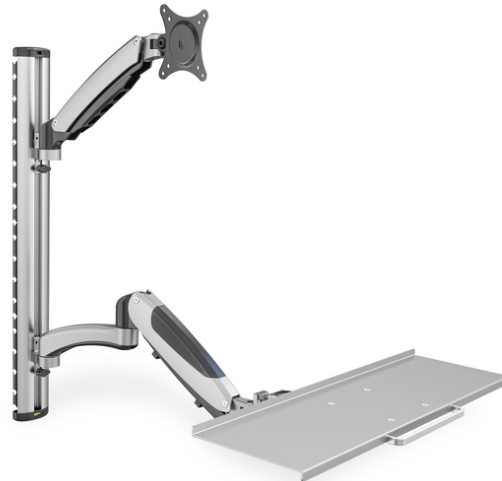

# DIGITUS Estación de trabajo (monitor, teclado, maus) Montaje en la pared

DA-90354  
EAN 4016032383161

**Monitor & Keyboard mount for LCD/LED max. load 8kg, VESA 100x100**

Soporte de pared universal para la instalación del monitor y el teclado con ajuste flexible de la altura de trabajo. Establezca un lugar de trabajo en el que con dos rápidas maniobras se pueda ajustar a la altura corporal de varias personas a pesar de las diferencias de tamaño. Al seleccionar el soporte es necesario que tenga en cuenta la medida VESA y que compruebe el peso de su monitor para asegurar la compatibilidad.

**Soporte universal para el montaje del monitor y el teclado en la pared con ajuste de altura regulable**

- Guía para cables integrada
- Apto para distancias normalizadas VESA 75 x 75 mm y 100 x 100 mm
- Capacidad máxima de carga hasta 6 kg por brazo
- Peso: 4,2 kg
- Medidas: 700 x 700 x 520 mm
- Estilo: Estación de trabajo PC