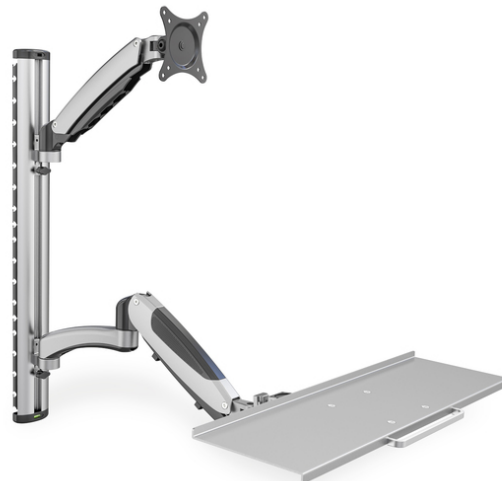

DIGITUS Arbeitsplatz (Monitor, Tastatur, Maus) Wandmontage

DA-90354
EAN 4016032383161

Arbeitsplatz (Monitor, Tastatur) Wandmontage 27 Zoll, 6 kg, VESA 75x75, 100x100, silber

Universelle Wandhalterung zur Montage von Monitor und Tastatur mit flexibler Einstellmöglichkeit der Arbeitshöhe. Richten Sie einen Arbeitsplatz ein, der von vielen Personen trotz unterschiedlicher Körpergröße mit zwei schnellen Handgriffen individuell in der Arbeitshöhe angepasst werden kann. Beachten Sie bei der Auswahl der Halterung bitte lediglich das VESA Maß, sowie das Gewicht Ihres Monitors um die Kompatibilität zu prüfen.

Universelle Halterung zur Montage von Monitor und Tastatur an der Wand mit flexibler Höheneinstellung

- Integrierte Kabelführung
- Geeignet für VESA Normabstände 75 x 75 und 100 x 100 mm
- Maximale Belastbarkeit bis zu 6 kg pro Arm
- Gewicht: 4,2kg
- Abmessungen: 700 x 700 x 520 mm
- Art: PC-Arbeitsplatz

Lieferumfang

- Wandhalterung
- Schrauben zur Monitor Montage
- Bedienungsanleitung

Logistische Daten

	Anzahl (Stück)	Gewicht (kg)	Tiefe (cm)	Breite (cm)	Höhe (cm)	cm ³
Karton-VPE	2	12,66	78,00	25,50	23,00	45.747,00
Innen-VPE	1	6,33	76,50	23,00	10,00	17.595,00
Einzel-VPE	1	6,33	76,50	23,00	10,00	17.595,00
Netto einzeln ohne VP	1	4,82	83,40	73,00	60,00	0,00