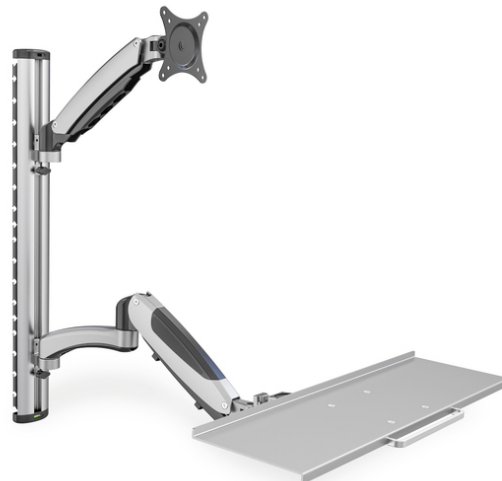

DIGITUS Arbeitsplatz (Monitor, Tastatur, Maus) Wandmontage

DA-90354
EAN 4016032383161

Arbeitsplatz (Monitor, Tastatur) Wandmontage 27 Zoll, 6 kg, VESA 75x75, 100x100, silber

Universelle Wandhalterung zur Montage von Monitor und Tastatur mit flexibler Einstellmöglichkeit der Arbeitshöhe. Richten Sie einen Arbeitsplatz ein, der von vielen Personen trotz unterschiedlicher Körpergröße mit zwei schnellen Handgriffen individuell in der Arbeitshöhe angepasst werden kann. Beachten Sie bei der Auswahl der Halterung bitte lediglich das VESA Maß, sowie das Gewicht Ihres Monitors um die Kompatibilität zu prüfen.

Universelle Halterung zur Montage von Monitor und Tastatur an der Wand mit flexibler Höheneinstellung

- Integrierte Kabelführung
- Geeignet für VESA Normabstände 75 x 75 und 100 x 100 mm
- Maximale Belastbarkeit bis zu 6 kg pro Arm
- Gewicht: 4,2kg
- Abmessungen: 700 x 700 x 520 mm
- Art: PC-Arbeitsplatz

Lieferumfang

- Wandhalterung
- Schrauben zur Monitor Montage
- Bedienungsanleitung

Logistische Daten						
	Anzahl (Stück)	Gewicht (kg)	Tiefe (cm)	Breite (cm)	Höhe (cm)	cm ³
Karton-VPE	2	12,66	78,00	25,50	23,00	45.747,00
Innen-VPE	1	6,33	76,50	23,00	10,00	17.595,00
Einzel-VPE	1	6,33	76,50	23,00	10,00	17.595,00
Netto einzeln ohne VP	1	4,82	83,40	73,00	60,00	0,00