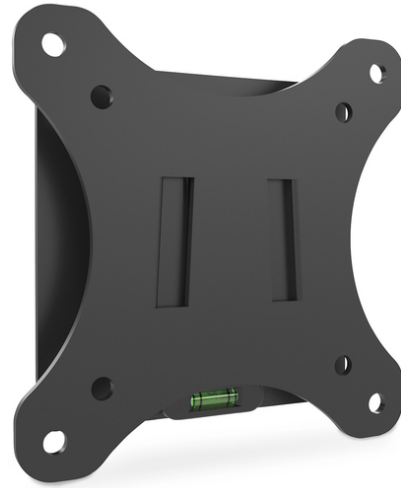

DIGITUS 81cm (32") büyüklüğe kadar olan monitörler için üniversal duvar aparatı

DA-90303-1

EAN 4016032383123

Wall Mount for monitor up to 81cm (32") fix mount, 18kg max load, max VESA 100x100

LED, LCD monitörlerinizi duvara sabitlemek için üniversal duvar aparatı. Düz ekranlı cihazları şık bir şekilde asmak için duvara sadece 18mm mesafede. Monitör aparatı sayesinde tüm markalara ait LED, LCD monitörler monte edilebilir. Uygun aparatı seçebilmek için dikkat etmeniz gereken tek şey monitörünüzün ağırlığı ve VESA ölçüsüdür.

VESA normuna göre sabitlenebilen tüm LED ve LCD monitörler için uygundur

- VESA standart mesafe 75 x 75 ve 100 x 100 mm için uygundur

- 81cm'e kadar (32") ve maksimum ağırlığı 18kg olan monitörler için
- Duvara sadece 18mm mesafe
- Kolay montaj için entegre su terazisi
- Ağırlık 0,3kg
- Ölçüler: 120x120x18mm