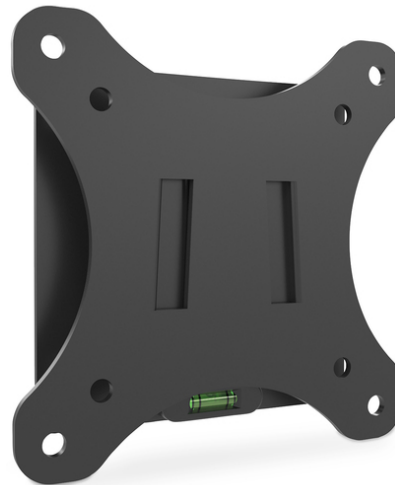

DIGITUS Fixation murale universelle pour écrans jusqu'à 81cm (32 po)

DA-90303-1
EAN 4016032383123

Wall Mount for monitor up to 81cm (32") fix mount, 18kg max load, max VESA 100x100

Support d'écran universel pour la fixation murale de votre écran LED, LCD. Mur distant de 18 mm seulement, pour suspendre élégamment votre écran plat. Le support d'écran permet le montage d'écrans LED, LCD de toutes les marques. Il vous suffit de prendre en compte la taille VESA, ainsi que le poids de vos écrans afin de choisir une fixation appropriée.

Universellement approprié pour tous les écrans LED et LCD avec une possibilité de fixation selon la norme VESA

- Approprié pour les distances standard VESA 75 x 75, 100 x 100 mm
- Pour écrans jusqu'à 81cm (32 po) et de poids maximal 18kg
- Mur distant de seulement 18 mm
- Niveau à bulle pour faciliter le montage
- Poids 0,3kg
- Dimensions : 120 x 120 x 18mm