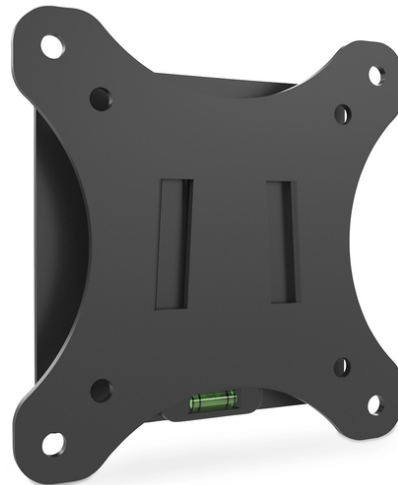

# DIGITUS Soporte de pared universal para monitores de hasta 81cm (32")

DA-90303-1  
EAN 4016032383123

**Wall Mount for monitor up to 81cm (32") fix mount, 18kg max load, max VESA 100x100**

Soporte de pared universal para la colocación de su monitor LED/LCD en la pared. Separación mínima de la pared de solo 18 mm, para una colocación elegante de su pantalla plana. El soporte permite el montaje de monitores LED y LCD de todas las marcas. Simplemente tenga en cuenta las dimensiones VESA y el peso de su monitor para elegir un soporte adecuado.

**Apto para todos los monitores LED y LCD con posibilidad de sujeción conforme a la norma VESA**

- Apto para distancias normalizadas VESA 75 x 75 mm y 100 x 100 mm
- Para monitores de hasta 81cm (32") y un peso máximo de 18kg
- Separación de la pared de solo 18 mm
- Nivel de burbuja integrado para un montaje más sencillo
- Peso: 0,3kg
- Medidas: 120 x 120 x 18 mm