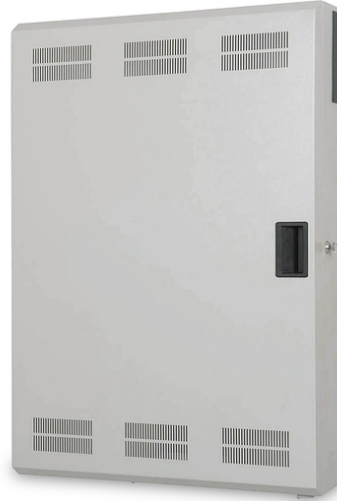

DIGITUS Wandbehuizing - Smal

DN-19 WM-3H3V-SL
EAN 4016032383116

Wandbehuizing, slank, 900x600x200 mm 3U horizontaal en 3E verticaal, grijs (RAL 7035)

Dankzij de 483 mm (19")-wandbehuizing van de Slim Serie kan de 3HE horizontaal of verticaal gemonteerd worden, met twee afzonderlijke montagebereiken voor patchpanelen, schakelaars, routers of andere 483 mm (19")-actieve componenten.

Slank design met draaibare montagebereiken aan binnenzijde

- 1,0 - 1,5 mm dik plaatstaal
- 2x 3U bruikbare montageplaatsen
- Montagevlakken kunnen 100 % gedraaid worden
- Gestante kabelinvoeren met plastic afdekking aan alle zijden (145x70 mm)
- Basissectie voorbereid voor montage van ventilator
- Afsluitbare voordeur met ventilatiesleuven
- Meerdere kabelbevestigingspunten voor netjes kabelbeheer

- Max. Installatiehoogte binnen (van bovenste profielrail tot vloer): 650 mm
- Belastingcapaciteit: 100 kg
- Breedte: 600 mm
- Diepte: 200 mm
- Eenheden: 3
- Kasttype: Wandmontage kast, domotica
- Kleur: lichtgrijs, RAL 7035
- Voordeur: Stalen deur, dicht, enkele opening
- Zijpanelen: Beide zijden
- Gemonteerd: yes
- IP-beschermingsklasse: IP20