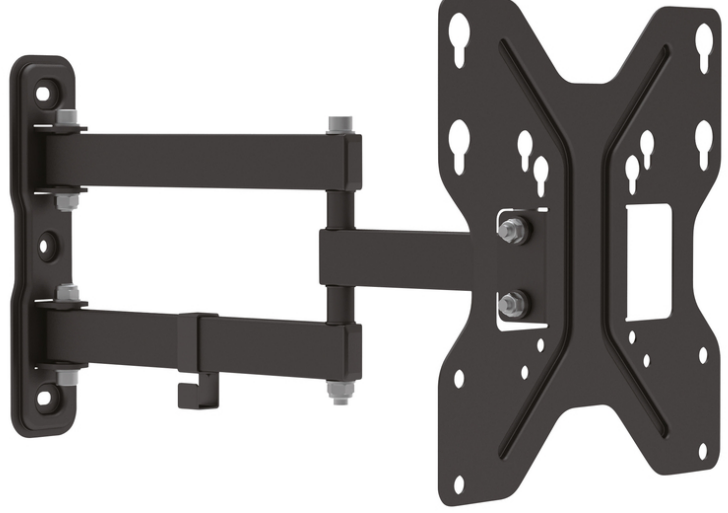

DIGITUS Evrensel LED/LCD Monitör Duvar Montaj Aparatı

DA-90357
EAN 4016032382706

107 cm'ye (42") kadar 3D evrensel TV/monitör montaj aparatı 15° eğme ve 180° döndürme, maksimum 30kg, VESA 200x200

Monitörünüzü görüş konumunuza göre ayarlamak için üç kademeli üniversal duvar aparatı. Üniversal duvar aparatı sayesinde tüm markaların 107 cm'e kadar olan LED ve LCD monitörlerini monte edebilirsiniz. Uygun duvar aparatını seçebilmek için dikkat etmeniz gereken tek şey monitörünüzün ağırlığı ve VESA ölçüsüdür.

Üç ebat için ayarlama olanaklı üniversal duvar aparatı

- VESA standart mesafe 75x75, 100x100, 200x100 ve 200x200mm için uygundur
- 48cm (19") ile 107cm (42") arası ekran büyüklüğüne sahip cihazları duvara monte edebilmek için
- Maksimum yük taşıma kapasitesi: 30kg'ya kadar
- Ağırlık: 1,7 kg