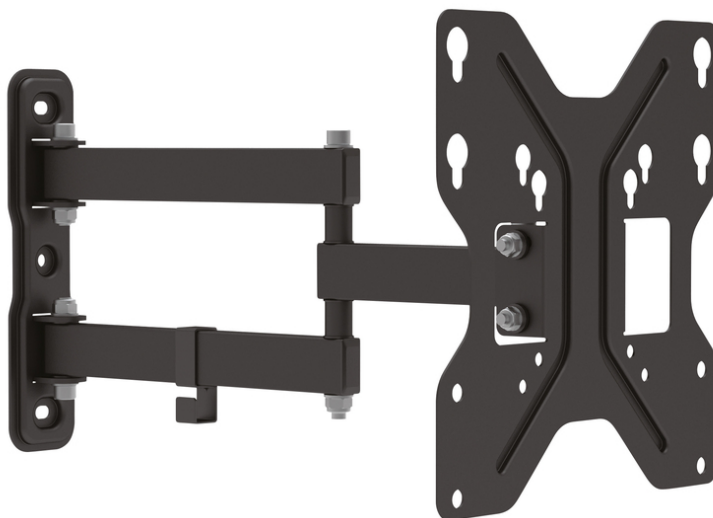

DIGITUS Универсальная настенная консоль для светодиодных/жидкокристаллических мониторов

DA-90357
EAN 4016032382706

3D Universal TV/Monitor Mount up to 107cm (42") 15° Tilt, 180° Swivel, max 30kg, VESA max 200x200

Универсальное настенное крепление обеспечивает гибкую ориентацию монитора посредством регулировки в трех плоскостях в соответствии с расположением пункта Вашего наблюдения. Универсальный настенный кронштейн обеспечивает возможность установки светодиодных и ЖК-мониторов и телевизоров всех марок размером до 107 см. При выборе подходящего настенного крепления следует учитывать лишь размер VESA, а также вес Вашего монитора.

Универсальное настенное крепление с функцией регулировки одновременно в трех измерениях

- Подходит для расстояний между отверстиями стандарта VESA 75x75, 100x100, 200x100 и 200x200 мм
- Для настенной установки устройств с размером изображения по диагонали от 48 см (19") до 107 см (42")
- Максимальная нагрузка до 30 кг
- Вес: 1,7 кг