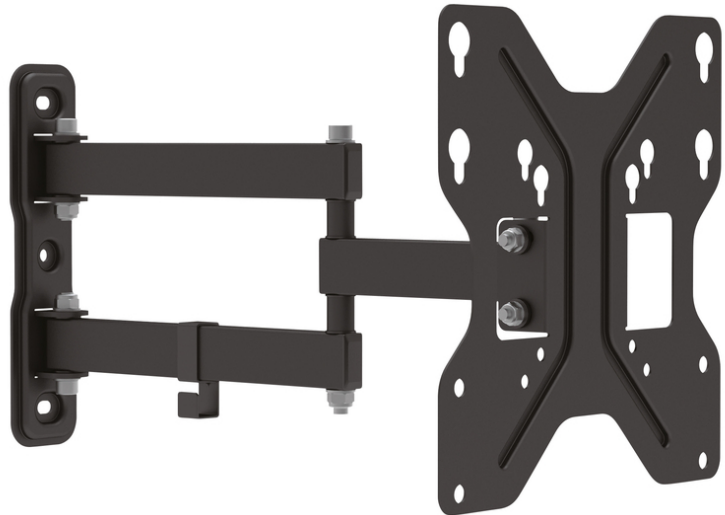

DIGITUS LED LED/Monitor LCD com montagem mural

DA-90357
EAN 4016032382706

3D Universal TV/Monitor Mount up to 107cm (42") 15° Tilt, 180° Swivel, max 30kg, VESA max 200x200

Suporte de parede universal para uma orientação totalmente flexível do monitor, de acordo com a sua posição de visualização através de três níveis reguláveis. O suporte de parede universal permite a montagem de monitores LED e LCD e de ecrãs de televisores de todas as marcas até uma dimensão de 107 cm. Tenha apenas atenção à dimensão VESA, bem como ao peso do seu monitor, de modo a escolher o suporte adequado.

Suporte de parede universal com possibilidades de regulação em todas as três dimensões

- Adequado para distâncias de acordo com norma VESA 75 x 75, 100 x 100, 200 x 100 e 200 x 200mm
- Para dispositivos de montagem mural com um ecrã diagonal de 48cm (19") até 107cm (42")
- Capacidade de suporte de carga máxima até 30kg
- Peso: 1,7 kg