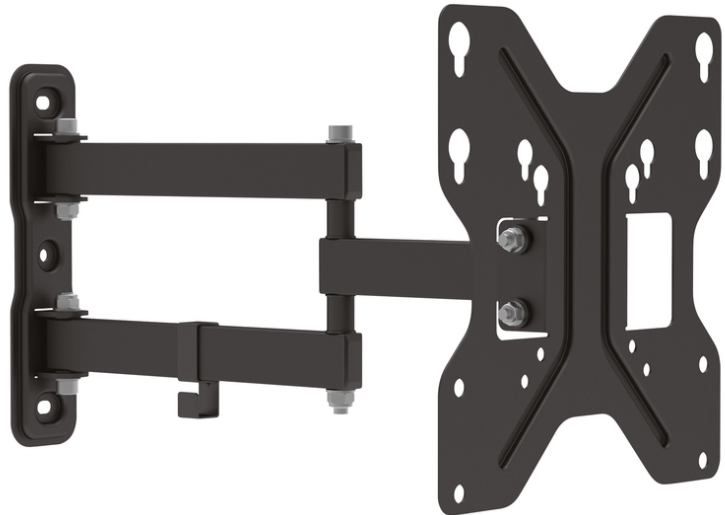

DIGITUS Universele LED-/LCD-monitor wandhouder

DA-90357
EAN 4016032382706

3D universele TV/monitorbeugel tot 107cm(42") 15ø kantelen en 180ø zwenken, max 30kg, VESA 200x200

Universele wandbevestiging voor flexibele installatie van het beeldscherm in de gewenste stand, door instelbaarheid op drie vlakken. De universele wandhouder is geschikt voor montage van LED- en LCD-beeldschermen en -televisietoestellen van elk merk met een afmeting van maximaal 107 cm. Bij de keuze van de wandhouder hoeft u alleen te letten op de VESA-maat en het gewicht van uw beeldscherm.

Universele wandhouder die in drie dimensies instelbaar is

- Geschikt voor VESA-afstanden 75x75, 100x100, 200x100 en 200x200 mm
- Voor wandmontage van apparaten met een diagonaal beeldformaat van 48cm (19") tot 107cm (42")
- De maximale belastbaarheid is 30kg
- Gewicht: 1,7 kg

Package contents

- TV wandhouder
- Schroeven voor montage van beeldscherm
- Gebruiksaanwijzing

Logistics						
	Number (pcs)	Weight (kg)	Depth (cm)	Width (cm)	Height (cm)	cm ³
Packaging Unit Carton	7	16.40	28.00	47.00	26.50	34,874.00
Packaging Unit Inside	1	2.34	0.00	0.00	0.00	0.00
Packaging Unit Single	1	2.34	24.50	26.50	6.30	4,090.27
Net single without Packaging	1	1.90	23.00	39.30	24.00	0.00