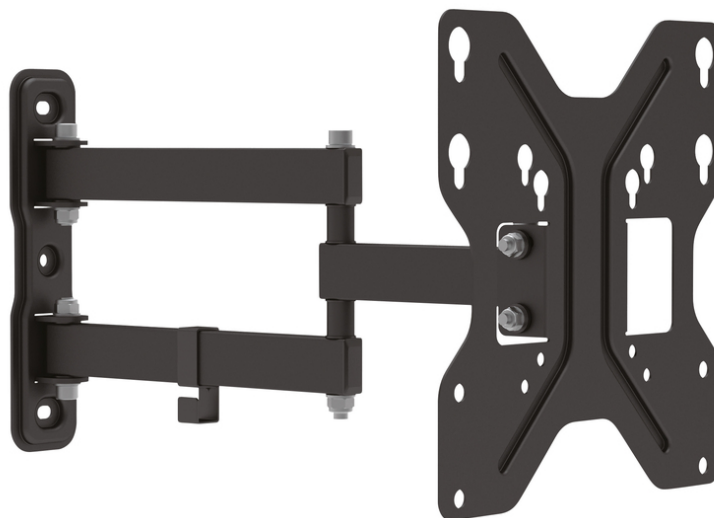

# DIGITUS Supporto a parete universale per schermi LED/LCD

DA-90357  
EAN 4016032382706

**Supporto universale 3D per TV/monitor fino a 107 cm (42") 15ø di inclinazione e 180ø di rotazione, max 30 kg, VESA 200x200**

Supporto da parete universale per orientare in modo flessibile il monitor in base alla vostra posizione, con regolazione su tre livelli. Il supporto universale per monitor consente l'installazione di schermi LCD e LED e televisori di tutte le marche fino a 107 cm. È sufficiente fare attenzione alle dimensioni VESA e al peso del monitor per scegliere il supporto a parete appropriato.

**Supporto a parete universale regolabile in tutte le tre dimensioni**

- Compatibile con installazioni VESA con distanze standard 75x75, 100x100, 200x100 e 200x200 mm
- Per il montaggio a parete di dispositivi con schermo da 48cm (19") a 107cm (42")
- Fino a un carico massimo di 30 Kg
- Peso: 1,7 kg