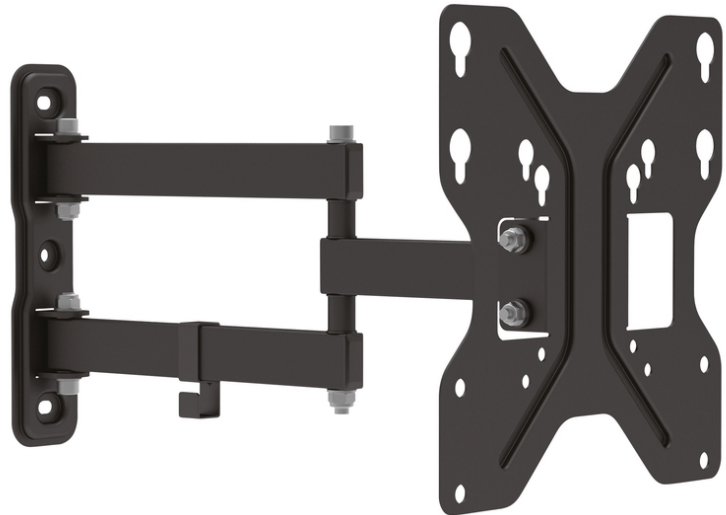

DIGITUS Support mural de moniteur LED/LCD universel

DA-90357
EAN 4016032382706

Support universel 3D pour téléviseur/moniteur jusqu'à 107cm(42") 15° inclinaison et 180° pivotement, max 30kg, VESA 200x200

Fixation murale universelle par trois niveaux de réglage pour une orientation entièrement souple de l'écran correspondant à l'angle souhaité. Le support mural universel permet le montage d'écrans LED et LCD et de téléviseurs de toutes les marques d'une taille allant jusqu'à 107 cm. Il vous suffit de prendre en compte la taille VESA, ainsi que le poids de votre écran afin de choisir une fixation murale appropriée.

Fixation murale universelle avec possibilités de réglage en trois dimensions

- Approprié pour les normes standard VESA 75 x 75, 100 x 100, 200 x 100 et 200 x 200 mm
- Pour la fixation murale des appareils avec une diagonale d'image de 48cm (19") jusqu'à 107cm (42")
- Charge maximale jusqu'à 30kg
- Poids : 1,7 kg