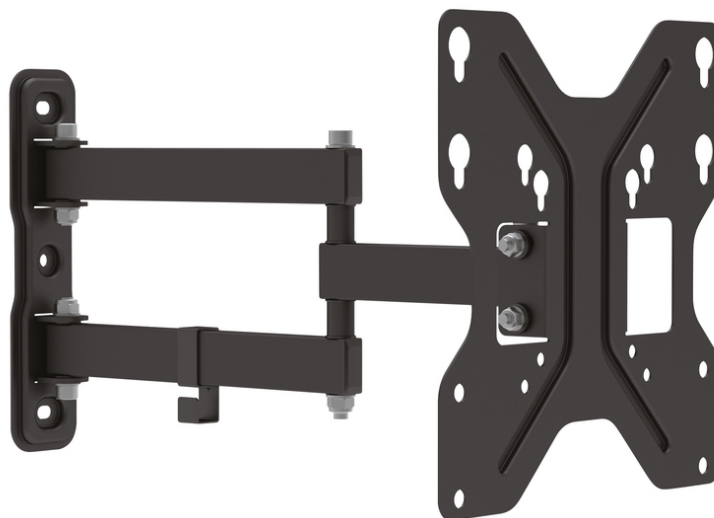

DIGITUS Soporte de pared universal para monitor LED/LCD

DA-90357
EAN 4016032382706

Soporte universal 3D para TV/monitor de hasta 107 cm (42") 15° de inclinación y 180° de giro, máx. 30 kg, VESA 200x200

Soporte de pared universal para una orientación totalmente flexible del monitor, adecuada a su posición de observación, mediante tres niveles ajustables. El soporte de pared universal permite montar monitores y televisores LED y LCD de todas las marcas hasta un tamaño de 107 cm. Simplemente tenga en cuenta las dimensiones VESA y el peso de su monitor para elegir un soporte de pared adecuado.

Soporte de pared universal con posibilidades de ajuste en las tres dimensiones

- Apto para distancias normalizadas VESA 75 x 75, 100 x 100, 200 x 100 y 200 x 200 mm
- Para sujetar en la pared aparatos de diagonal de pantalla desde 48 cm (19") hasta 107 cm (42")
- Máxima capacidad de carga de hasta 30kg
- Peso: 1,7 kg

Package contents

- Soporte de pared para TV
- Tornillos para el montaje del monitor
- Instrucciones de uso

Logistics						
	Number (pcs)	Weight (kg)	Depth (cm)	Width (cm)	Height (cm)	cm ³
Packaging Unit Carton	7	16.40	28.00	47.00	26.50	34,874.00
Packaging Unit Inside	1	2.34	0.00	0.00	0.00	0.00
Packaging Unit Single	1	2.34	24.50	26.50	6.30	4,090.27
Net single without Packaging	1	1.90	23.00	39.30	24.00	0.00