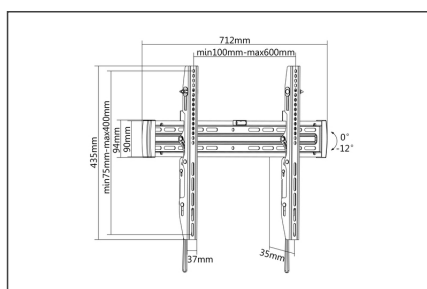

More images: