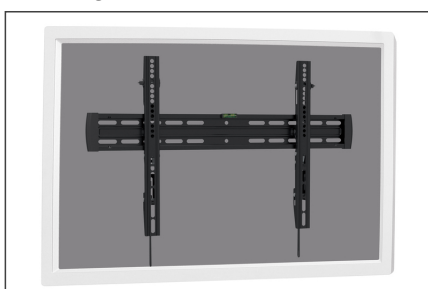

More images: