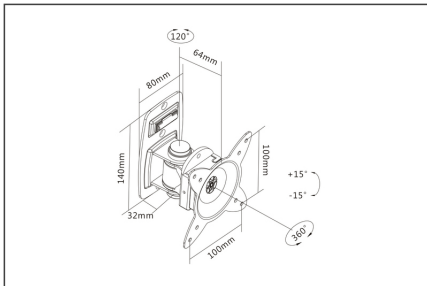

More images: