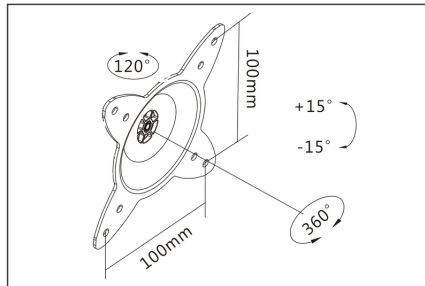

More images: