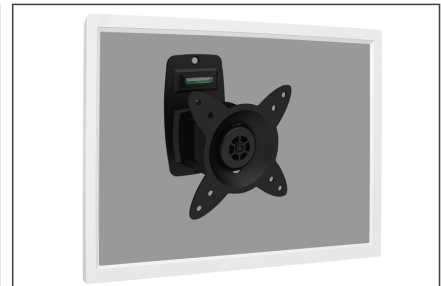

More images: