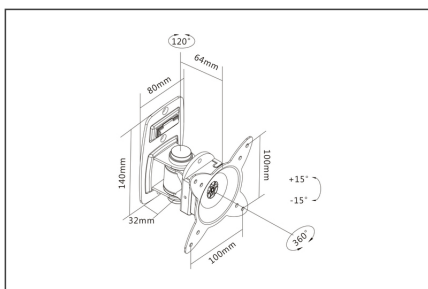

More images: