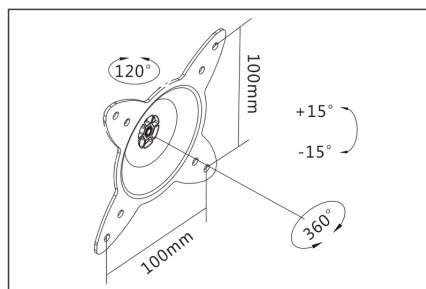

More images: