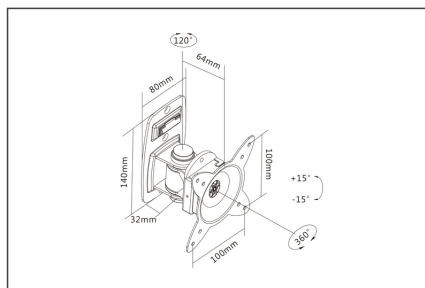

More images:

Safety notes

- Lees de volledige handleiding voordat u begint met de montage en installatie. Neem contact op met uw plaatselijke dealer als u vragen hebt over