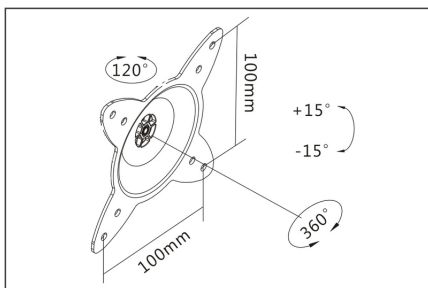

More images:

Safety notes

- Lees de volledige handleiding voordat u begint met de montage en installatie. Neem contact op met uw plaatselijke dealer als u vragen hebt over