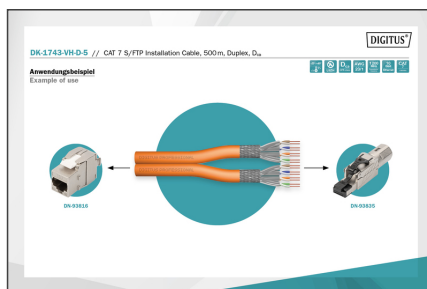

DIGITUS DIGITUS CAT 7 S-FTP монтажный кабель витая пара

DK-1743-VH-D-5
EAN 4016032380573

CAT 7 S-FTP installation cable, 1200 MHz Dca (EN 50575), AWG 23/1, 500 m drum, DX, orange

Подходит для создания структурированной проводки в вторичной и третичной зонах

- Механические свойства
- Растяжение: 150 Н макс.
- Среднее полное сопротивление: 100±5 Ом на 1 МГц - 600 МГц
- Ёмкость: 40 пФ/м ном. на 1 КГц
- Сопр. по пост. току: 72 Ом/км макс. (2% макс. разбаланс сопротивлений)
- Сопр. по пост. току: 72 Ом/км макс. (2% макс. разбаланс сопротивлений)
- Assortment: Twisted Pair Installation Cables
- Category: CAT 7
- Shielding: S-FTP, pairs in metal foil and braid shielding
- CPR: Dca
- Length: 500 m
- Color: orange
- Jacket: LSOH
- Structure: 4 x 2 AWG 23/1, solid twisted pair

More images:

Technische Informationen Product Information		Physikalische Spezifikationen Physical Properties	
Hersteller/Manufacturer: DIGITUS Professional	Teilenummer/Part Number: CAT 6A	Line Category: Cat 6A (RJ45) 568B	Line Standard: IEEE 802.3ab, IEEE 802.3ak
Material/Material: PVC (Polyvinylchlorid)	Farbe/Color: Grün (Green)	Leistungsfähigkeit/Performance: Bis zu 10 Gbps (10 Gbit/s)	Leistungsfähigkeit/Performance: Bis zu 10 Gbps (10 Gbit/s)
Abmessungen/Dimensions: 20m x 12mm x 12mm	Wahlleistung/Power: 100W	Temperaturbereich/Temperature Range: -40°C bis +75°C	Temperaturbereich/Temperature Range: -40°C bis +75°C
Zusätzliche Informationen/Additional Information: Kompatibel mit allen RJ45-Ports	Umweltfreundlich/Environmentally Friendly: Ja	Zusätzliche Informationen/Additional Information: Kompatibel mit allen RJ45-Ports	Zusätzliche Informationen/Additional Information: Kompatibel mit allen RJ45-Ports