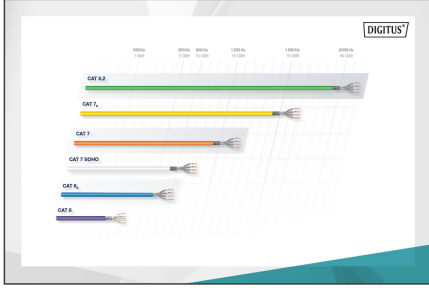

Technische Informationen Product Information		Physikalische Spezifikationen Physical Properties	
Hersteller/Manufacturer: DIGITUS Professional	Teilenummer/Part Number: CAT 6A	Line Category: Cat 6A (RJ45) 568B	Line Standard: IEEE 802.3ab, IEEE 802.3ak
Material/Material: PVC (Polyvinylchlorid)	Farbe/Color: Grün (Green)	Leistungsfähigkeit/Performance: Bis zu 10 Gbps (10 Gbit/s)	Leistungsfähigkeit/Performance: Bis zu 10 Gbps (10 Gbit/s)
Abmessungen/Dimensions: 20m x 12mm x 12mm	Wahlleistung/Power: 100W	Temperaturbereich/Temperature Range: -40°C bis +75°C	Temperaturbereich/Temperature Range: -40°C bis +75°C
Zusätzliche Informationen/Additional Information: Kompatibel mit allen RJ45-Ports	Umweltfreundlich/Environmentally Friendly: Ja	Zusätzliche Informationen/Additional Information: Kompatibel mit allen RJ45-Ports	Zusätzliche Informationen/Additional Information: Kompatibel mit allen RJ45-Ports

Leistungsmerkmale Performance Properties											
Paar/Pair	AT	BT	CT	DT	ET	FT	GT	HT	IT	LT	RT
1	2	3	4	5	6	7	8	9	10	11	12
100	100	100	100	100	100	100	100	100	100	100	100
100	100	100	100	100	100	100	100	100	100	100	100

Certificate
No. 15422-19-1
Category 7

Zertifikat
No. 15422-19-1
Kategorie 7

Detailed certification text and logos for Category 7.