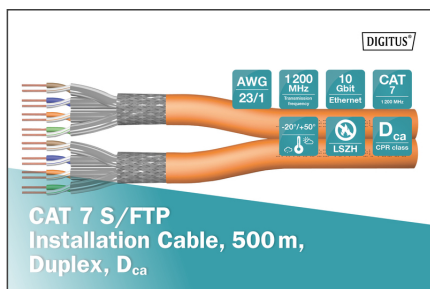

DIGITUS DIGITUS CAT 7 S-FTP монтажный кабель витая пара

DK-1743-VH-D-5
EAN 4016032380573

CAT 7 S-FTP installation cable, 1200 MHz Dca (EN 50575), AWG 23/1, 500 m drum, DX, orange

Подходит для создания структурированной проводки в вторичной и третичной зонах

- Механические свойства
- Растяжение: 150 Н макс.
- Среднее полное сопротивление: 100±5 Ом на 1 МГц - 600 МГц
- Ёмкость: 40 пФ/м ном. на 1 КГц
- Сопр. по пост. току: 72 Ом/км макс. (2% макс. разбаланс сопротивлений)
- Сопр. по пост. току: 72 Ом/км макс. (2% макс. разбаланс сопротивлений)
- Assortment: Twisted Pair Installation Cables
- Category: CAT 7
- Shielding: S-FTP, pairs in metal foil and braid shielding
- CPR: Dca
- Length: 500 m
- Color: orange
- Jacket: LSOH
- Structure: 4 x 2 AWG 23/1, solid twisted pair

More images:

Technische Informationen Product Information		Physikalische Spezifikationen Physical Properties	
Hersteller/Manufacturer: DIGITUS Professional	Teilenummer/Part Number: CAT 6A	Line Category: Cat 6A (RJ45) 568B	Line Standard: IEEE 802.3ab, IEEE 802.3ak
Material/Material: PVC (Polyvinylchlorid)	Farbe/Color: Grün (Green)	Leistungsfähigkeit/Performance: Bis zu 10 Gbps (10 Gbit/s)	Leistungsfähigkeit/Performance: Bis zu 10 Gbps (10 Gbit/s)
Abmessungen/Dimensions: 20m x 12mm x 12mm	Wahlleistung/Power: 100W	Temperaturbereich/Temperature Range: -40°C bis +75°C	Temperaturbereich/Temperature Range: -40°C bis +75°C
Zusätzliche Informationen/Additional Information: Kompatibel mit allen RJ45-Ports	Umweltfreundlich/Environmentally Friendly: Ja	Zusätzliche Informationen/Additional Information: Kompatibel mit allen RJ45-Ports	Zusätzliche Informationen/Additional Information: Kompatibel mit allen RJ45-Ports