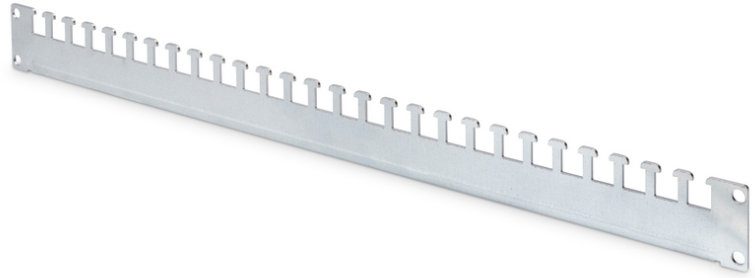

DIGITUS Unique & Dynamic serisindeki 483 mm (19") ağ muhafazaları için kablo destek rayı

DN-19 ORG-600P
EAN 4016032378143

Unique ve Dynamic Basic için kablo destek rayı 600 mm derinliğindeki dolaplar için, 1 ray

Kablo destek rayları, 483 mm (19") ağ muhafazasının muhafaza derinliğine yatay olarak monte edilir. Delikli çerçeve profiline tutturulduklarından, düzenli kablo yönetimi için bol miktarda alan sağlarlar. Tek tek kablolar veya tüm kablo demetleri, kablo bağları veya Velcro bant kullanılarak çekiç başlı profillere kolayca takılabilir. Raylar Unique ve Dynamic serilerindeki tüm DIGITUS® ağ muhafazaları için uygundur.

- Basit ve etkili kablo yönetimi
- Muhafazanın delikli çerçeve profiline bağlantı
- 2 mm kalınlığında çelik sac, galvanizli
- Toplam derinliği 600/1200 (2 x) mm olan muhafazalar için

Package contents

- 1x kablo destek rayı
- 4x montaj vidası