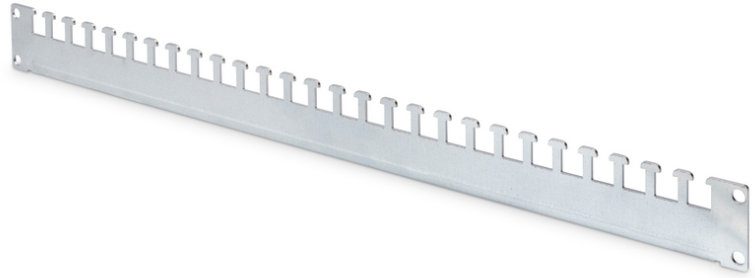

DIGITUS Unique & Dynamic Basic serisindeki 483 mm (19") kabinetler için kablo destek rayları

DN-19 ORG-600P
EAN 4016032378143

Cable fixing rail, Unique and Dynamic Basic racks for 600 mm depth racks, 1 rail

Yeni kablo destek rayları 483 mm (19") muhafazaların derinliğine monte edilir. İlgili muhafazanın delikli çerçeve profiline takılarak, raylar artık kablo yönetimi için daha fazla manevra alanına sahip olmaktadır. DIGITUS'un Unique serisi ve Dynamic Basic serisindeki tüm 483 mm (19") kabinetler için uygundur.

Daha fazla manevra alanı için yeni montaj yöntemiyle hızlı ve kolay kablo yönetimi.

- Basit ve etkili kablo yönetimi
- Muhafazanın delikli çerçeve profiline bağlantı
- 2 mm kalınlığında çelik sac, galvanizli
- Toplam derinliği 600/1200 (2 x) mm olan muhafazalar için