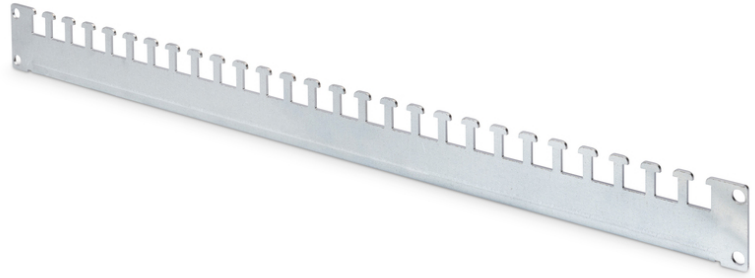

# DIGITUS Unique & Dynamic serisindeki 483 mm (19") ağ muhafazaları için kablo destek rayı

DN-19 ORG-600P  
EAN 4016032378143

## Unique ve Dynamic Basic için kablo destek rayı 600 mm derinliğindeki dolaplar için, 1 ray

Kablo destek rayları, 483 mm (19") ağ muhafazasının muhafaza derinliğine yatay olarak monte edilir. Delikli çerçeve profiline tutturulduklarından, düzenli kablo yönetimi için bol miktarda alan sağlarlar. Tek tek kablolar veya tüm kablo demetleri, kablo bağları veya Velcro bant kullanılarak çekiç başlı profillere kolayca takılabilir. Raylar Unique ve Dynamic serilerindeki tüm DIGITUS® ağ muhafazaları için uygundur.

- Basit ve etkili kablo yönetimi
- Muhafazanın delikli çerçeve profiline bağlantı
- 2 mm kalınlığında çelik sac, galvanizli
- Toplam derinliği 600/1200 (2 x ) mm olan muhafazalar için