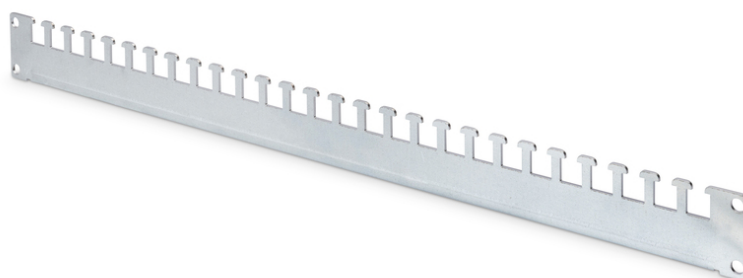

DIGITUS Guida di supporto cavi per quadri di rete da 483 mm (19") della serie Unique & Dynamic

DN-19 ORG-600P
EAN 4016032378143

Guida di supporto per cavi per Unique e Dynamic Basic Per armadi profondi 600 mm, 1 guida

Le guide di supporto dei cavi sono installate orizzontalmente nella profondità dell'armadio di rete da 483 mm (19"). Essendo fissate al profilo del telaio perforato, offrono ampio spazio per una gestione organizzata dei cavi. I singoli cavi o gli interi cablaggi possono essere facilmente fissati ai profili a martello utilizzando fascette o nastro velcro. Le guide sono adatte a tutti gli armadi di rete DIGITUS® delle serie Unique e Dynamic.

- Gestione dei cavi semplice ed efficace
- Fissaggio al profilo del telaio perforato dell'involucro
- Lamiera d'acciaio spessa 2 mm, zincata
- Per custodie con profondità totale di 600/1200 (2 x) mm

Package contents