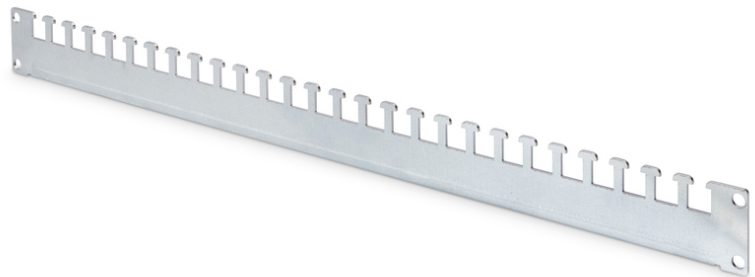

DIGITUS Rotaie di fissaggio per i cavi per armadi da 483 mm (19") della serie Unique e Dynamic Basic

DN-19 ORG-600P
EAN 4016032378143

Cable fixing rail, Unique and Dynamic Basic racks for 600 mm depth racks, 1 rail

Le nuove guide di fissaggio dei cavi sono installate nella profondità degli armadi da 483 mm (19"). Grazie al fissaggio sul profilo del telaio perforato, le rotaie offrono uno spazio maggiore per la gestione dei cavi. Sono adatti per tutti gli armadi da 483 mm (19") della Serie Unique così come della serie Dynamic Basic di DIGITUS.

Semplice e rapida gestione dei cavi con un nuovo tipo di installazione per un margine di manovra maggiore.

- Gestione dei cavi facili ed efficace
- Attacco al profilo forato del telaio dell'armadio
- Lamiera in acciaio resistente con spessore di 2 mm, zincata
- Per armadi con una profondità complessiva di 600/1200 (2 x) mm