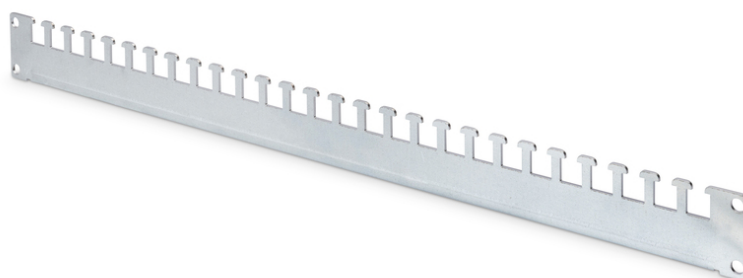

DIGITUS Carril de soporte de cables para armarios de red de 483 mm (19") de las series Unique & Dynamic

DN-19 ORG-600P
EAN 4016032378143

Carril portacables para Unique y Dynamic Basic Para armarios de 600 mm de profundidad, 1 carril

Los railes de soporte de cables se instalan horizontalmente en la profundidad del armario de red de 483 mm (19"). Al estar fijados al perfil perforado del bastidor, ofrecen un amplio margen para organizar la organización de los cables. Los cables individuales o los mazos de cables completos pueden fijarse fácilmente a los perfiles de cabeza de martillo utilizando bridas para cables o cinta Velcro. Los railes son adecuados para todos los armarios de red DIGITUS® de las

series Unique y Dynamic.

- Gestión de cables sencilla y eficaz
- Fijación al perfil perforado del marco de la caja
- Chapa de acero de 2 mm de espesor, galvanizada
- Para armarios con una profundidad total de 600/1200 (2 x) mm