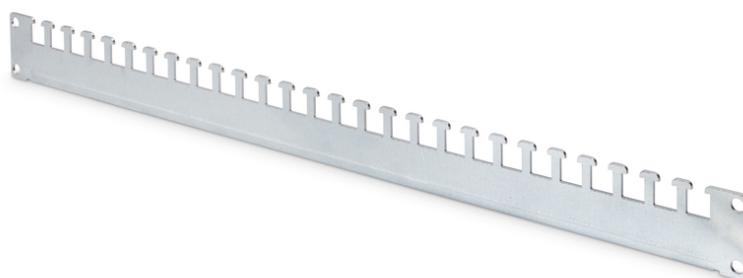

DIGITUS Guías de sujeción de cables para armarios de 483 mm (19") de la serie Unique y Dynamic Basic

DN-19 ORG-600P
EAN 4016032378143

Cable fixing rail, Unique and Dynamic Basic racks for 600 mm depth racks, 1 rail

Los nuevos carriles de sujeción de cables se instalan en la profundidad de los armarios de 483 mm (19"). Gracias a la fijación al perfil de marco perforado del armario, los carriles disponen incluso de más espacio para la gestión de cables. Son compatibles con todos los armarios de 483 mm (19") de la serie Unique y de la serie Dynamic Basic de DIGITUS®.

Gestión de cables rápida y fácil con el nuevo montaje para mayor libertad de acción.

- Gestión de cables sencilla y efectiva
- Fijación en el perfil del marco perforado del armario
- Chapa de acero resistente de 2 mm, galvanizado
- Para armarios de 600/1200 (2 x) mm de profundidad total