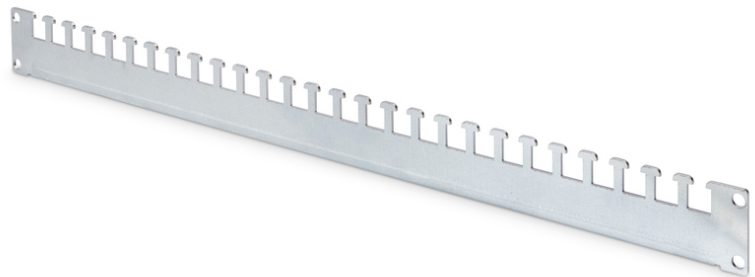

DIGITUS Kabelabfangschienen für 483 mm (19")-Schränke der Unique & Dynamic Basic Serie

DN-19 ORG-600P
EAN 4016032378143

Kabelabfangschiene für Unique und Dynamic Basic für 600 mm tiefe Schränke, 1 Schiene

Die neuen Kabelabfangschienen werden in der Tiefe der 483 mm (19")-Schränke verbaut. Durch die Befestigung am gelochten Rahmenprofil des Schrankes verfügen die Schienen nun über noch mehr Spielraum zum Kabelmanagement. Sie sind passend für alle 483 mm (19")-Schränke der Unique Serie sowie der Dynamic Basic Serie von DIGITUS.

Schnelles & einfaches Kabelmanagement mit neuer Montageart für mehr Spielraum.

- Einfaches & effektives Kabelmanagement
- Befestigung am gelochten Rahmenprofil des Schrankes
- 2 mm starkes Stahlblech, galvanisiert
- Für Schränke mit 600/1200 (2 x) mm Gesamttiefe

Lieferumfang

- 1x Kabelabfangschiene
- 4x Montageschraube

Logistische Daten						
	Anzahl (Stück)	Gewicht (kg)	Tiefe (cm)	Breite (cm)	Höhe (cm)	cm ³
Karton-VPE	10	5,50	77,00	17,00	11,50	15.053,50
Innen-VPE	1	0,55	74,60	2,20	5,40	886,25
Einzel-VPE	1	0,55	74,60	2,20	5,40	886,25
Netto einzeln ohne VP	1	0,50	52,00	0,50	4,50	0,00