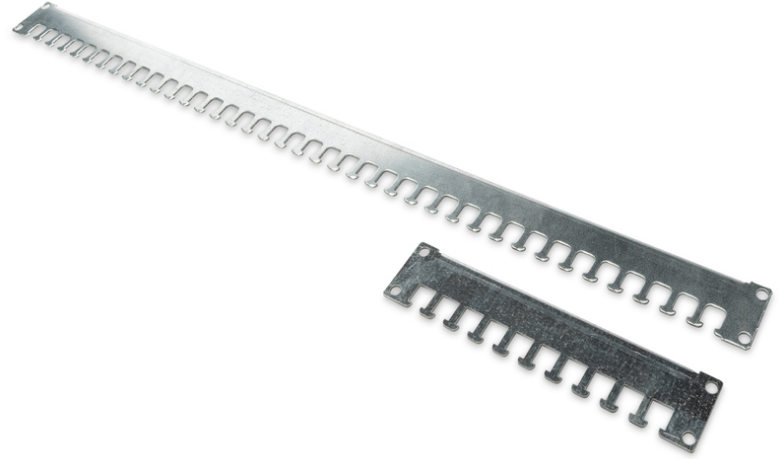

DIGITUS Unique & Dynamic Basic serisindeki 483 mm (19") kabinetler için kablo destek rayları

DN-19 ORG-1000P
EAN 4016032378136

Unique ve Dynamic Basic için kablo destek rayı 1000 mm derinliğindeki dolaplar için, 1 ray, 800+200 mm

Yeni kablo destek rayları 483 mm (19") muhafazaların derinliğine monte edilir. İlgili muhafazanın delikli çerçeve profiline takılarak, raylar artık kablo yönetimi için daha fazla manevra alanına sahip olmaktadır. DIGITUS'un Unique serisi ve Dynamic Basic serisindeki tüm 483 mm (19") kabinetler için uygundur.

Daha fazla manevra alanı için yeni montaj yöntemiyle hızlı ve kolay kablo yönetimi.

- Basit ve etkili kablo yönetimi
- Muhafazanın delikli çerçeve profiline bağlantı
- 2 mm kalınlığında çelik sac, galvanizli
- Toplam derinliği 1000 mm olan muhafazalar için