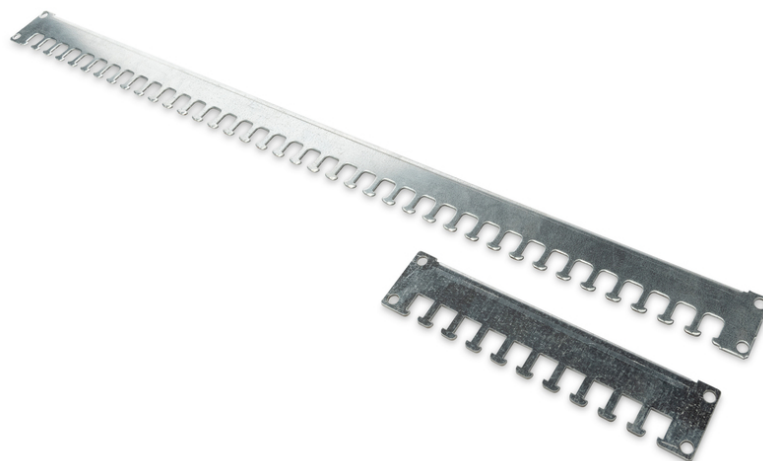

# DIGITUS Kabelopvangrails voor 483 mm (19") kast van de Unique & Dynamic Basic serie

DN-19 ORG-1000P  
EAN 4016032378136

### Kabelopvangrail voor Unique en Dynamic Basic voor 1000 mm diepe kasten, 1 rail, 800+200 mm

De nieuwe kabelopvangrails worden in de 483 mm (19") diepe kasten ingebouwd. Met de bevestiging aan de geperforeerde frameprofiel van de betreffende kast beschikken de rails nu over nog meer ruimte voor kabelbeheer. Ze zijn geschikt voor alle 483 mm(19") kasten van de serie Unique en serie Dynamic Basic van DIGITUS.

**Snel en eenvoudig kabelbeheer met nieuw type montage voor meer ruimte.**

- Eenvoudig en effectief kabelbeheer
- Bevestiging aan het geperforeerde frameprofiel van de kast
- 2 mm dikke staalplaat, gegalvaniseerd
- Voor kasten met 1000 mm totale diepte