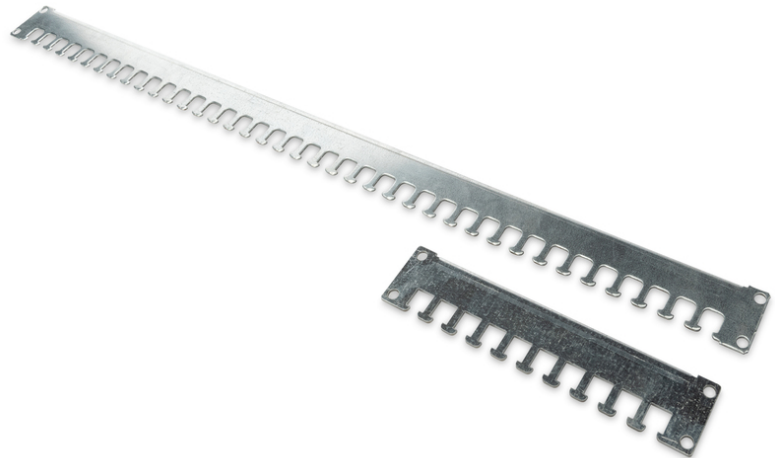

DIGITUS

DN-19 ORG-1000P
EAN 4016032378136

Guida di supporto per cavi per Unique e Dynamic Basic per armadi profondi 1000 mm, 1 guida, 800+200 mm

- Gestione dei cavi facili ed efficace
- Attacco al profilo forato del telaio dell'armadio
- Lamiera in acciaio resistente con spessore di 2 mm, zincata

- Per armadi con una profondità complessiva di 1000 mm

Package contents

- 4x vite di montaggio
- 1x guida di supporto per cavi, lunga
- 1x guida di supporto per cavi, corta

Logistics						
	Number (pcs)	Weight (kg)	Depth (cm)	Width (cm)	Height (cm)	cm ³
Packaging Unit Carton	11	6.86	95.60	14.00	12.50	16,730.00
Packaging Unit Inside	1	0.62	75.00	2.40	5.20	936.00
Packaging Unit Single	1	0.62	75.00	2.40	5.20	936.00
Net single without Packaging	1	0.59	93.00	0.50	4.50	0.00