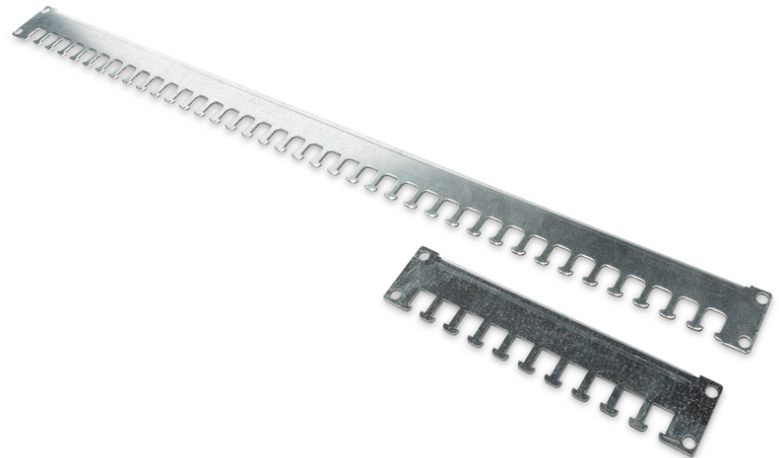

DIGITUS Rotaie di fissaggio per i cavi per armadi da 483 mm (19") della serie Unique e Dynamic Basic

DN-19 ORG-1000P
EAN 4016032378136

Guida di supporto per cavi per Unique e Dynamic Basic per armadi profondi 1000 mm, 1 guida, 800+200 mm

Le nuove guide di fissaggio dei cavi sono installate nella profondità degli armadi da 483 mm (19"). Grazie al fissaggio sul profilo del telaio perforato, le rotaie offrono uno spazio maggiore per la gestione dei cavi. Sono adatti per tutti gli armadi da 483 mm (19") della Serie Unique così come della serie Dynamic Basic di DIGITUS.

Semplice e rapida gestione dei cavi con un nuovo tipo di installazione per un margine di manovra maggiore.

- Gestione dei cavi facili ed efficace
- Attacco al profilo forato del telaio dell'armadio
- Lamiera in acciaio resistente con spessore di 2 mm, zincata
- Per armadi con una profondità complessiva di 1000 mm