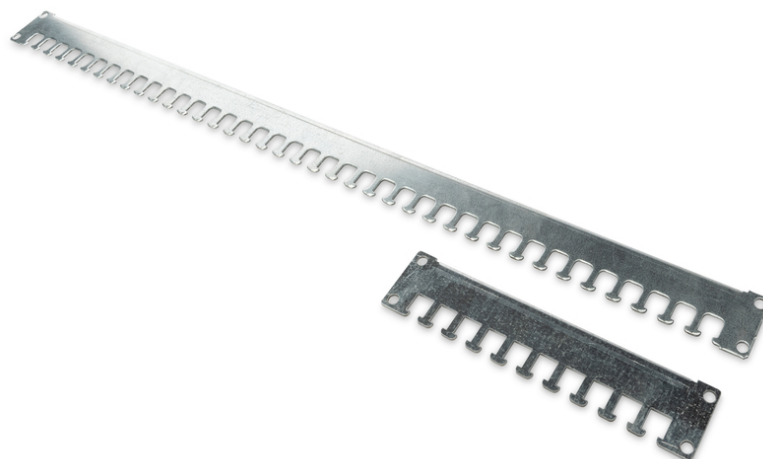

DIGITUS Guías de sujeción de cables para armarios de 483 mm (19") de la serie Unique y Dynamic Basic

DN-19 ORG-1000P
EAN 4016032378136

Carril portacables para Unique y Dynamic Basic para armarios de 1000 mm de profundidad, 1 carril, 800+200 mm

Los nuevos carriles de sujeción de cables se instalan en la profundidad de los armarios de 483 mm (19"). Gracias a la fijación al perfil de marco perforado del armario, los carriles disponen incluso de más espacio para la gestión de cables. Son compatibles con todos los armarios de 483 mm (19") de la serie Unique y de la serie Dynamic Basic de DIGITUS®.

Gestión de cables rápida y fácil con el nuevo montaje para mayor libertad de acción.

- Gestión de cables sencilla y efectiva
- Fijación en el perfil del marco perforado del armario
- Chapa de acero resistente de 2 mm, galvanizado
- Para armarios de 1000 mm de profundidad total