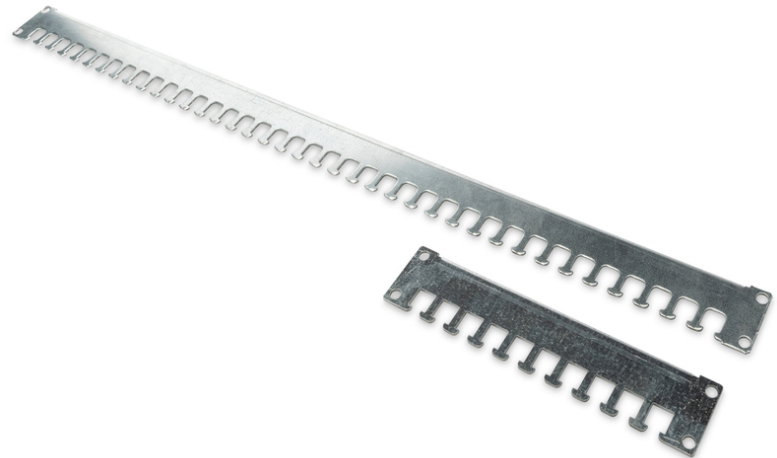

DIGITUS Kabelabfangschienen für 483 mm (19")-Schränke der Unique & Dynamic Basic Serie

DN-19 ORG-1000P
EAN 4016032378136

Kabelabfangschiene für Unique und Dynamic Basic für 1000 mm tiefe Schränke, 1 Schiene, 800+200 mm

Die neuen Kabelabfangschienen werden in der Tiefe der 483 mm (19")-Schränke verbaut. Durch die Befestigung am gelochten Rahmenprofil des Schrankes verfügen die Schienen nun über noch mehr Spielraum zum Kabelmanagement. Sie sind passend für alle 483 mm (19")-Schränke der Unique Serie sowie der Dynamic Basic Serie von DIGITUS.

Schnelles & einfaches Kabelmanagement mit neuer Montageart für mehr Spielraum.

- Einfaches & effektives Kabelmanagement
- Befestigung am gelochten Rahmenprofil des Schrankes
- 2 mm starkes Stahlblech, galvanisiert
- Für Schränke mit 1000 mm Gesamttiefe

Lieferumfang

- 4x Montageschraube
- 1x Kabelabfangschiene, lang
- 1x Kabelabfangschiene, kurz

Logistische Daten						
	Anzahl (Stück)	Gewicht (kg)	Tiefe (cm)	Breite (cm)	Höhe (cm)	cm ³
Karton-VPE	11	6,86	95,60	14,00	12,50	16.730,00
Innen-VPE	1	0,62	75,00	2,40	5,20	936,00
Einzel-VPE	1	0,62	75,00	2,40	5,20	936,00
Netto einzeln ohne VP	1	0,59	93,00	0,50	4,50	0,00